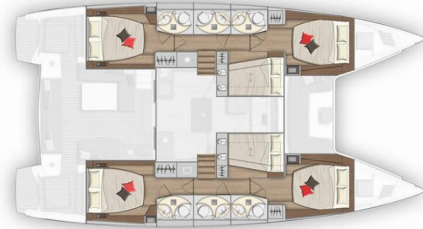

LAGOON 50

Zuzo I

El Catamarán Lagoon 50 „Zuzo I“, construido en el año 2019, está amarrado en Marina Mandalina, Sibenik, Sibenik - Croacia. El yate tiene 6 + 1 cabinas, puede alojar a 12 + 1 personas y tiene 6 + 1 baños/duchas.

Zuzo I

Año De Producción

2019

Longitud

14.75 m

Cabins

6 + 1

Camas