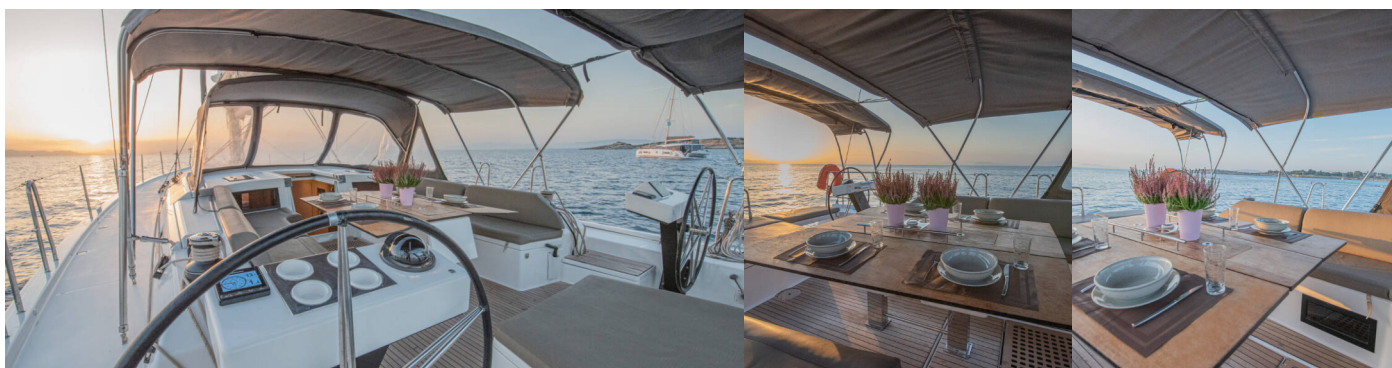

PRICE / WEEKS

25.04. - 02.05.2026 4.463 € ~~5.250 €~~	02.05. - 09.05.2026 4.463 € ~~5.250 €~~	09.05. - 23.05.2026 Reservado	23.05. - 30.05.2026 Reservado
30.05. - 06.06.2026 Reservado	06.06. - 13.06.2026 Reservado	13.06. - 20.06.2026 5.228 € ~~6.150 €~~	20.06. - 27.06.2026 Reservado
27.06. - 04.07.2026 6.120 € ~~7.200 €~~	04.07. - 11.07.2026 Reservado	11.07. - 18.07.2026 6.120 € ~~7.200 €~~	18.07. - 25.07.2026 Reservado
25.07. - 01.08.2026 6.120 € ~~7.200 €~~	01.08. - 08.08.2026 6.758 € ~~7.950 €~~	08.08. - 15.08.2026 Reservado	15.08. - 29.08.2026 Reservado
29.08. - 05.09.2026 Reservado	05.09. - 19.09.2026 Reservado	19.09. - 26.09.2026 Reservado	26.09. - 03.10.2026 5.440 € ~~6.400 €~~
03.10. - 17.10.2026 Reservado	17.10. - 24.10.2026 3.825 € ~~4.500 €~~	24.10. - 31.10.2026 3.825 € ~~4.500 €~~	31.10. - 07.11.2026 Reservado

WEB

najachty.pl

TELÉFONO

+48 882 071 532

CORREO ELECTRÓNICO

biuro@najachty.pl

NAJACHTY

ul. Pi. Świętej Małgorzaty 1-2/42B, 58-100, Świdnica, Polonia