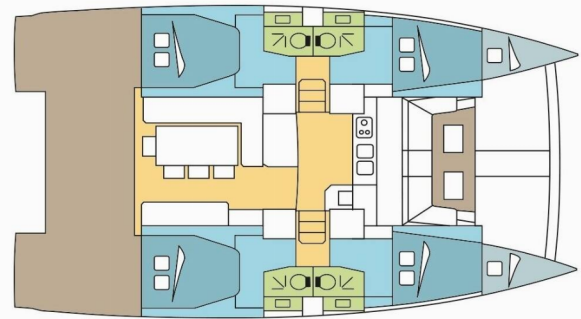

# BALI 4.1

LINDIR

El Catamarán Bali 4.1 „LINDIR“, construido en el año 2021, está amarrado en Raiatea (Tahití), - Polinesia francés. El yate tiene 4 + 2 cabinas, puede alojar a 8 + 2 personas y tiene 4 baños/duchas.

## ESPECIFICACIONES DEL YATE

Base De Chárter

**Raiatea (Tahití), Polinesia francés**

Yacht ID

**3276**

Marca

**Catana**

Nombre

**LINDIR**

Año De Producción

**2021**

Longitud

**12.35 m**

Cabins

**4 + 2**

Camas