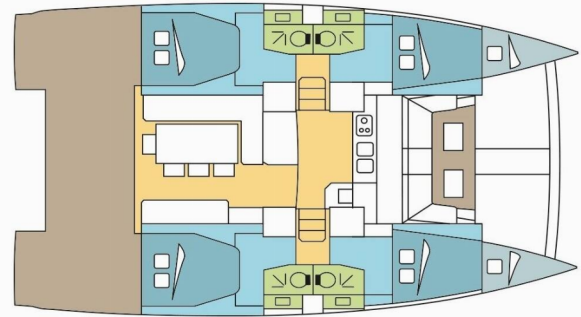

BALI 4.1

LINDIR

El Catamarán Bali 4.1 „LINDIR“, construido en el año 2021, está amarrado en Raiatea (Tahití), - Polinesia francés. El yate tiene 4 + 2 cabinas, puede alojar a 8 + 2 personas y tiene 4 baños/duchas.

ESPECIFICACIONES DEL YATE

Base De Chárter

Raiatea (Tahití), Polinesia francés

Yacht ID

3276

Marca

Catana

Nombre

LINDIR

Año De Producción

2021

Longitud

12.35 m

Cabins

4 + 2

Camas