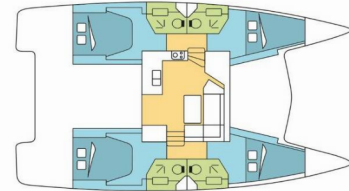

FONTAINE PAJOT LUCIA 40

SALAKO II

El Catamarán Fountaine Pajot Lucia 40 „SALAKO II”,
construido en el año 2020, está amarrado en La Marina Bas du
Fort, - Caribe. El yate tiene 4 cabinas, puede alojar a 8 + 2
personas y tiene 4 baños/duchas.

SALAKO II

Año De Producción

2020

Longitud

11.73 m

Cabinas

4

Camas

8 + 2

Máx. Pasajeros

10

Baño/Ducha

4

EQUIPAMIENTO ESTÁNDAR DEL YATE

Cocina	Estufa, Horno, Refrigerador (150 L)
Comodidad	Cojines de bañera
Cubierta	Bañera / popa, ducha exterior, Bimini top, Bote, Escalera de baño, Mesa de la bañera, Molinete de ancla electrico, Pescante
Electricidad del yate	Convertidor 220V / 12V, Enchufes 12V, Inversor, Paneles solares (3 x 90/100 W), Potabilizadora - desalinizadora (60 L/H)
Entretenimiento	Radio fusión (+bluetooth)
Interior	Mesa convertible, Mesa convertible en salon, Ventiladores electricos en cabañas, WC electrico
Navegación	Instrumento de viento / anemómetro, Piloto automático, Plotter GPS, Sonda de profundidad, Velocímetro (registro de velocidad)
Seguridad	Radio VHF
Velas	Cabrestante de cola propia, Cabrestante eléctrico, Lazy bag, Lazy jacks