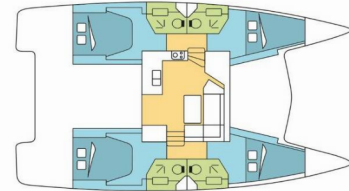

FONTAINE PAJOT LUCIA 40

SALAKO II

El Catamarán Fountaine Pajot Lucia 40 „SALAKO II”,
construido en el año 2020, está amarrado en La Marina Bas du
Fort, - Caribe. El yate tiene 4 cabinas, puede alojar a 8 + 2
personas y tiene 4 baños/duchas.

SALAKO II

Año De Producción

2020

Longitud

11.73 m

Cabins

4

Camas

8 + 2

Máx. Pasajeros

10

Baño/Ducha

4

EQUIPAMIENTO ESTÁNDAR DEL YATE

Cocina	Estufa, Horno, Refrigerador (150 L)
Comodidad	Cojines de bañera
Cubierta	Bañera / popa, ducha exterior, Bimini top, Bote, Escalera de baño, Mesa de la bañera, Molinete de ancla electrico, Pescante
Electricidad del yate	Convertidor 220V / 12V, Enchufes 12V, Inversor, Paneles solares (3 x 90/100 W), Potabilizadora - desalinizadora (60 L/H)
Entretenimiento	Radio fusión (+bluetooth)
Interior	Mesa convertible, Mesa convertible en salon, Ventiladores electricos en cabañas, WC electrico
Navegación	Instrumento de viento / anemómetro, Piloto automático, Plotter GPS, Sonda de profundidad, Velocímetro (registro de velocidad)
Seguridad	Radio VHF
Velas	Cabrestante de cola propia, Cabrestante eléctrico, Lazy bag, Lazy jacks