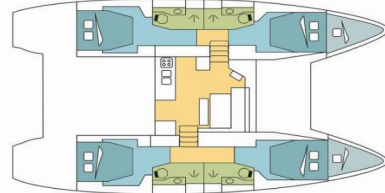

# LAGOON 46

FRANCOIS-MAHE 2\_DB

El Catamarán Lagoon 46 „FRANCOIS-MAHE 2\_DB“, construido en el año 2021, está amarrado en Praslin, - Seychelles. El yate tiene 4 + 2 cabinas, puede alojar a 8 + 2 personas y tiene 4 baños/duchas.

**FRANCOIS-MAHE 2\_DB**

Año De Producción

**2021**

Longitud

**13.99 m**

Cabins

**4 + 2**

Camas