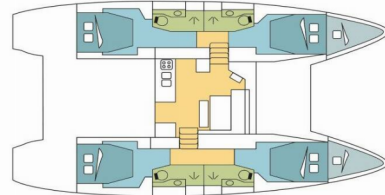

LAGOON 46

FRANCOIS-MAHE 2_DB

El Catamarán Lagoon 46 „FRANCOIS-MAHE 2_DB“, construido en el año 2021, está amarrado en Praslin, - Seychelles. El yate tiene 4 + 2 cabinas, puede alojar a 8 + 2 personas y tiene 4 baños/duchas.

ESPECIFICACIONES DEL YATE

Base De Chárter

Praslin, Seychelles

Yacht ID

3272

Marca

Lagoon-Bénéteau

Nombre

FRANCOIS-MAHE 2_DB

Año De Producción

2021

Longitud

13.99 m

Cabins

4 + 2

Camas

8 + 2

Máx. Pasajeros

10

Baño/Ducha

4

EQUIPAMIENTO ESTÁNDAR DEL YATE

Cocina	Agua caliente, Congelador (90 L), Estufa, Horno, Refrigerador (155 L), Utensilios de cocina (equipo de galera, cubiertos)
Comodidad	Cojines de bañera
Cubierta	Bañera / popa, ducha exterior, Bimini top, Bote, Flybridge, Mesa de la bañera, Molinete de ancla electrico, Motor fueraborda, Pasarela
Electricidad del yate	Aire acondicionado, Generador (11 kva / 50 HZ), Inversor (12 V /110 V), Potabilizadora - desalinizadora (63 L/H), Toma USB
Entretenimiento	Altavoces externos
Interior	Mesa convertible en salon, WC electrico
Navegación	Brújula, Cartas náuticas, Instrumentos de viento / velocidad / profundidad, Piloto automático, Plotter GPS (In cockpit)
Seguridad	Radio VHF
Velas	Cabrestante de cola propia, Cabrestante eléctrico, Lazy bag, Lazy jacks