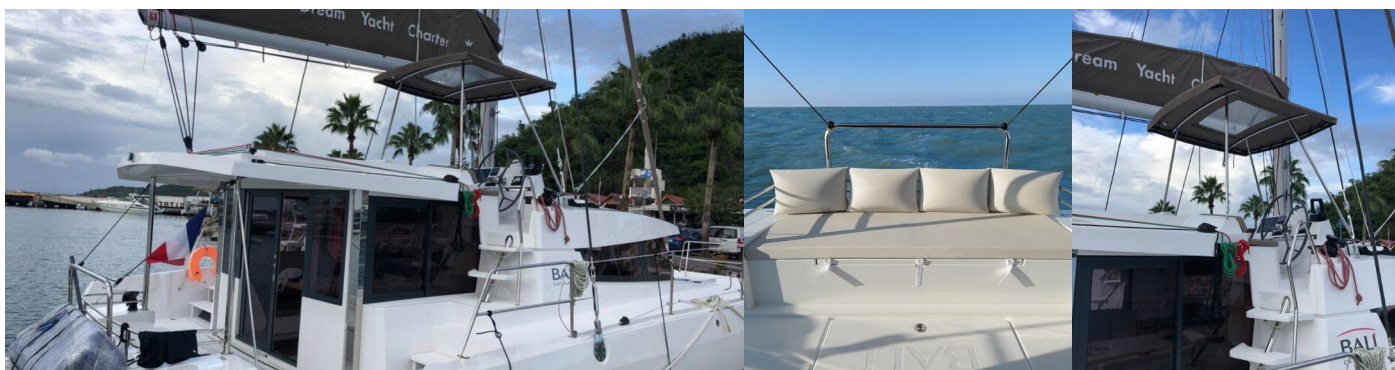

PRICE / WEEKS

01.11. - 14.11.2026

Reservado

21.11. - 05.12.2026

Reservado

19.12. - 26.12.2026

3.362 € ~~3.735 €~~

WEB

najachty.pl

TELÉFONO

+48 882 071 532

CORREO ELECTRÓNICO

biuro@najachty.pl

NAJACHTY

ul. Pi. Świętej Małgorzaty 1-2/42B, 58-100, Świdnica, Polonia