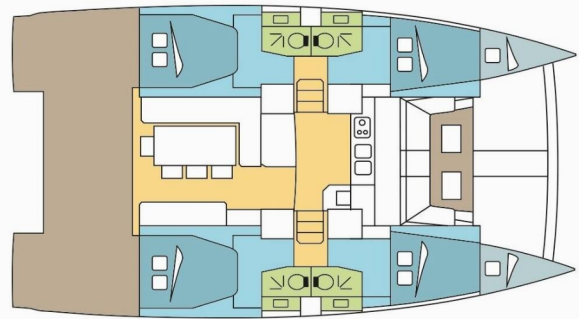

BALI 4.1

LURTZ

El Catamarán Bali 4.1 „LURTZ“, construido en el año 2021, está amarrado en Raiatea (Tahití), - Polinesia francés. El yate tiene 4 + 2 cabinas, puede alojar a 8 + 2 personas y tiene 4 baños/duchas.

ESPECIFICACIONES DEL YATE

Base De Chárter

Raiatea (Tahití), Polinesia francés

Yacht ID

3269

Marca

Catana

Nombre

LURTZ

Año De Producción

2021

Longitud

12.35 m

Cabins

4 + 2

Camas

8 + 2

Máx. Pasajeros

10

Baño/Ducha

4

EQUIPAMIENTO ESTÁNDAR DEL YATE

Cocina	Congelador, Estufa, Horno, Refrigerador (272 L)
Comodidad	Cojines de bañera (+ lounge cushions)
Cubierta	Bañera / popa, ducha exterior, Bimini top, Bote auxiliar con motor fueraborda, Escalera de baño, Flybridge, Mesa de la bañera, Molinete de ancla electrico, Pescante
Electricidad del yate	Convertidor 220V / 12V, Inversor (1600w), Paneles solares (2 x 100W), Potabilizadora - desalinizadora (105 L/H)
Entretenimiento	Altavoces externos, Radio (Fusion with bluetooth)
Interior	Mesa convertible en salon, Ventiladores electricos en cabañas, WC electrico
Navegación	Instrumentos de viento / velocidad / profundidad, Piloto automático (Raymarine), Plotter GPS (Raymarine)
Seguridad	Radio VHF (Raymarine)
Velas	Cabrestante eléctrico, Lazy bag, Lazy jacks