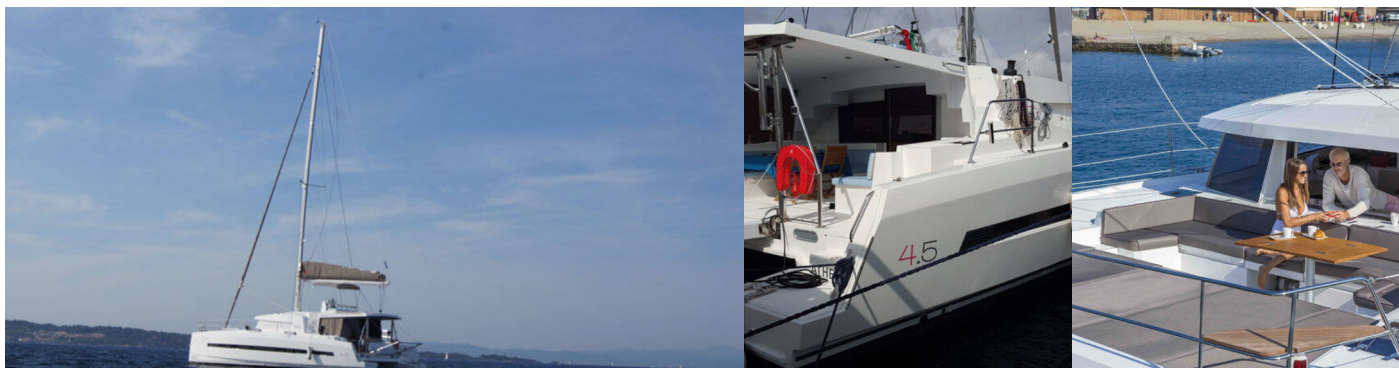

PRICE / WEEKS

19.12. - 26.12.2026

5.463 € ~~6.070 €~~

WEB

najachty.pl

TELÉFONO

+48 882 071 532

CORREO ELECTRÓNICO

biuro@najachty.pl

NAJACHTY

ul. Pi. Świętej Małgorzaty 1-2/42B, 58-100, Świdnica, Polonia