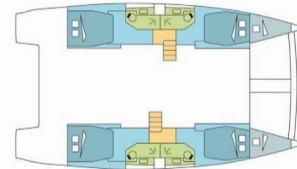

BALI 4.5

NIMLOTH

El Catamarán Bali 4.5 „NIMLOTH“, construido en el año 2020, está amarrado en Raiatea (Tahití), - Polinesia francés. El yate tiene 4 + 2 cabinas, puede alojar a 8 + 2 personas y tiene 4 baños/duchas.

NIMLOTH

Año De Producción

2020

Longitud

13.60 m

Cabins

4 + 2

Camas