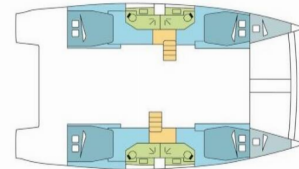

BALI 4.5

NIMLOTH

El Catamarán Bali 4.5 „NIMLOTH“, construido en el año 2020, está amarrado en Raiatea (Tahití), - Polinesia francés. El yate tiene 4 + 2 cabinas, puede alojar a 8 + 2 personas y tiene 4 baños/duchas.

NIMLOTH

Año De Producción

2020

Longitud

13.60 m

Cabins

4 + 2

Camas