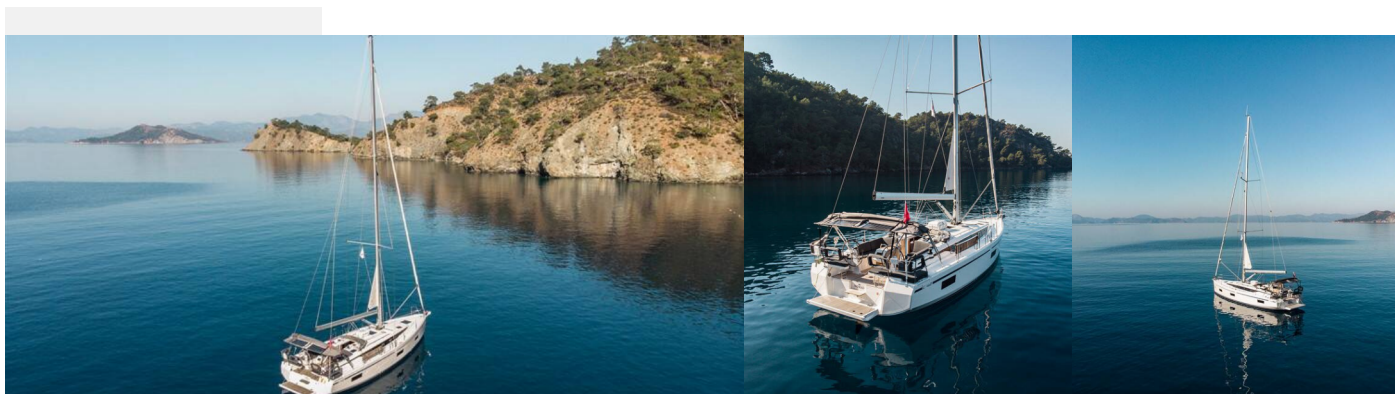

PRICE / WEEKS

16.05. - 23.05.2026 Reservado	23.05. - 30.05.2026 Reservado	30.05. - 06.06.2026 2.990 €	06.06. - 13.06.2026 Reservado
13.06. - 20.06.2026 3.190 €	20.06. - 27.06.2026 Reservado	27.06. - 04.07.2026 Reservado	04.07. - 11.07.2026 2.233 € ~~3.190 €~~
11.07. - 18.07.2026 Reservado	18.07. - 25.07.2026 2.233 € ~~3.190 €~~	25.07. - 01.08.2026 Reservado	01.08. - 08.08.2026 En opción
08.08. - 15.08.2026 2.233 € ~~3.190 €~~	15.08. - 22.08.2026 2.233 € ~~3.190 €~~	22.08. - 29.08.2026 Reservado	29.08. - 05.09.2026 2.373 € ~~3.390 €~~
05.09. - 12.09.2026 3.390 €	12.09. - 19.09.2026 3.390 €	19.09. - 26.09.2026 3.390 €	26.09. - 03.10.2026 Reservado
03.10. - 10.10.2026 3.390 €	10.10. - 17.10.2026 3.390 €	17.10. - 24.10.2026 3.390 €	24.10. - 31.10.2026 3.390 €
31.10. - 07.11.2026 2.890 €	07.11. - 14.11.2026 2.890 €	14.11. - 21.11.2026 2.190 €	21.11. - 28.11.2026 2.190 €

WEB

najachty.pl

TELÉFONO

+48 882 071 532

CORREO ELECTRÓNICO

biuro@najachty.pl

NAJACHTY

ul. Pi. Świętej Małgorzaty 1-2/42B, 58-100, Świdnica, Polonia