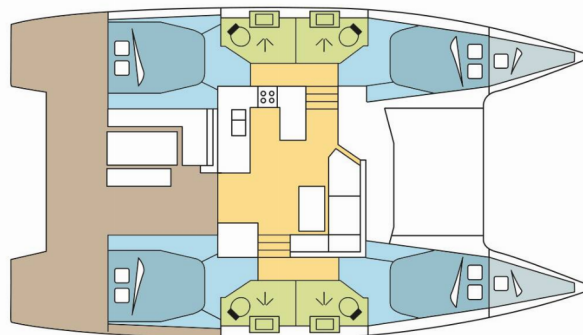

FOUNTAIN PAJOT ASTREA 42

MARLIN II

El Catamarán Fountaine Pajot Astrea 42 „MARLIN II“,
construido en el año 2022, está amarrado en Corfu, puerto
deportivo de Gouvia, Korfu - Grecia. El yate tiene 4 + 2 cabinas
, puede alojar a 8 + 2 + 2 personas y tiene 4 baños/duchas.

MARLIN II

Año De Producción

2022

Longitud

12.58 m

Cabins

4 + 2

Camas

8 + 2 + 2

Máx. Pasajeros

12

Baño/Ducha

4

EQUIPAMIENTO ESTÁNDAR DEL YATE

Cocina	Estufa, Horno, Refrigerador (130 L)
Comodidad	Cojines de bañera
Cubierta	Bañera / popa, ducha exterior, Bote, Escalera de baño, Mesa de la bañera, Molinete de ancla electrico, Motor fueraborda, Nevera de carlinga
Electricidad del yate	Convertidor 220V / 12V, Inversor, Potabilizadora - desalinizadora (60 L/h, 12V)
Entretenimiento	Radio (Fusion with Bluetooth)
Interior	Mesa convertible en salon, Ventiladores electricos en cabañas, WC electrico
Navegación	GPS plotter plotter - cabina, Instrumento de viento / anemómetro, Piloto automático, Registro, velocidad, profundidad, ecosonda
Seguridad	Radio VHF
Velas	Cabrestante de cola propia, Cabrestante eléctrico, Lazy bag, Lazy jacks