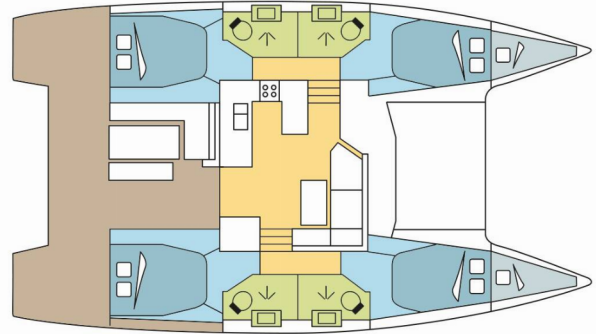

# FOUNTAIN PAJOT ASTREA 42

MARLIN II

El Catamarán Fountaine Pajot Astrea 42 „MARLIN II“,  
construido en el año 2022, está amarrado en Corfu, puerto  
deportivo de Gouvia, Korfu - Grecia. El yate tiene 4 + 2 cabinas  
, puede alojar a 8 + 2 + 2 personas y tiene 4 baños/duchas.

**MARLIN II**

Año De Producción

**2022**

Longitud

**12.58 m**

Cabins

**4 + 2**

Camas

**8 + 2 + 2**

Máx. Pasajeros

**12**

Baño/Ducha

**4**