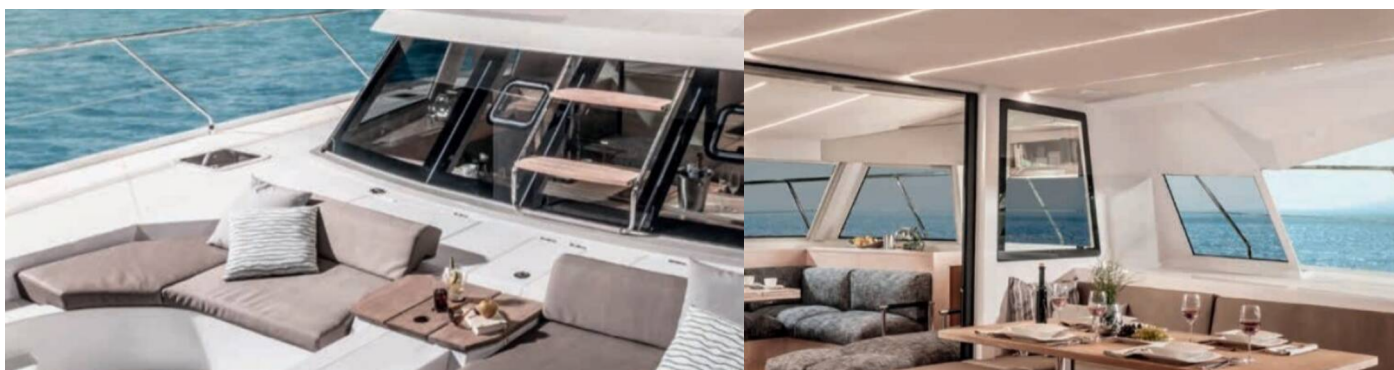

PRICE / WEEKS

16.05. - 23.05.2026 Reservado	23.05. - 30.05.2026 5.095 €	30.05. - 06.06.2026 Reservado	06.06. - 13.06.2026 Reservado
13.06. - 20.06.2026 Reservado	20.06. - 27.06.2026 8.530 €	27.06. - 04.07.2026 12.025 €	04.07. - 11.07.2026 11.900 €
11.07. - 18.07.2026 11.725 €	18.07. - 25.07.2026 Reservado	25.07. - 01.08.2026 Reservado	01.08. - 08.08.2026 12.060 €
08.08. - 15.08.2026 Reservado	15.08. - 22.08.2026 10.975 €	22.08. - 29.08.2026 9.335 €	29.08. - 05.09.2026 Reservado
05.09. - 19.09.2026 Reservado	19.09. - 26.09.2026 6.020 €	26.09. - 03.10.2026 4.295 €	03.10. - 10.10.2026 Reservado
10.10. - 17.10.2026 Reservado	24.10. - 07.11.2026 Reservado	20.11. - 12.03.2027 Reservado	

WEB

najachty.pl

TELÉFONO

+48 882 071 532

CORREO ELECTRÓNICO

biuro@najachty.pl

NAJACHTY

ul. Pi. Świętej Małgorzaty 1-2/42B, 58-100, Świdnica, Polonia