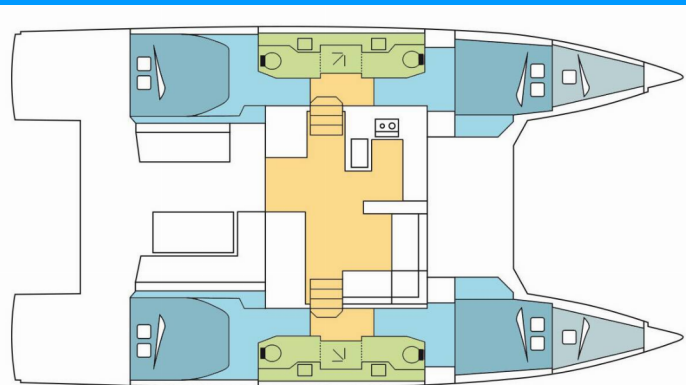

NAUTITECH 47 POWER

SEATTLE

El Catamarán a motor Nautitech 47 Power „SEATTLE“,
construido en el año 2020, está amarrado en Club náutico
Seget (Marina Baotić), Seget Donji, - Croacia. El yate tiene 4 +
2 cabinas, puede alojar a 8 + 2 + 2 personas y tiene 4
baños/duchas.

ESPECIFICACIONES DEL YATE

Base De Chárter

**Club náutico Seget (Marina Baotic),
Seget Donji, Croacia**

Yacht ID

3208

Marca

Bavaria Yachtbau

Nombre

SEATTLE

Año De Producción

2020

Longitud

14.23 m

Cabins

4 + 2

Camas