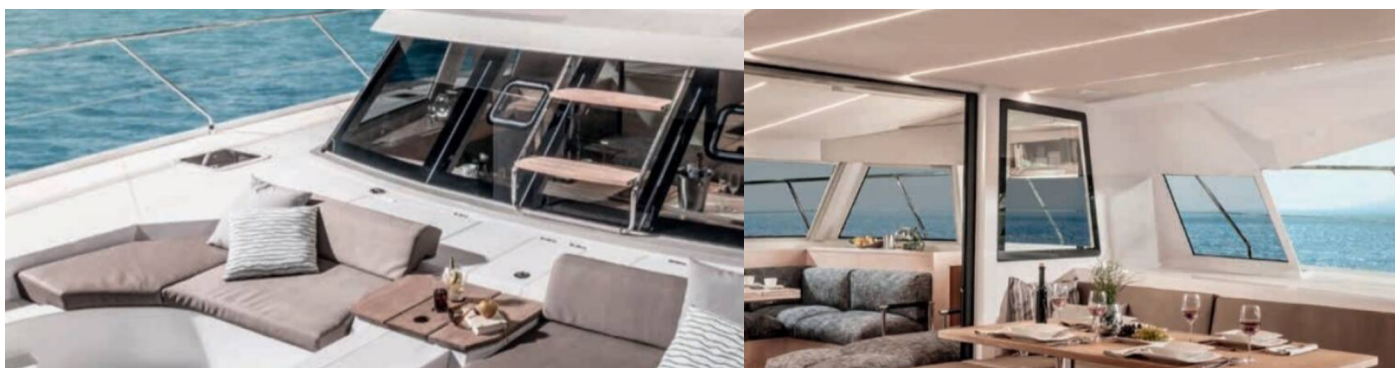

PRICE / WEEKS

13.03. - 20.03.2027 1.868 € ~~2.075 €~~	20.03. - 27.03.2027 1.868 € ~~2.075 €~~	27.03. - 03.04.2027 2.142 € ~~2.380 €~~	03.04. - 10.04.2027 2.142 € ~~2.380 €~~
10.04. - 17.04.2027 2.534 € ~~2.815 €~~	17.04. - 24.04.2027 2.534 € ~~2.815 €~~	24.04. - 01.05.2027 3.105 € ~~3.450 €~~	01.05. - 08.05.2027 3.105 € ~~3.450 €~~
08.05. - 15.05.2027 3.794 € ~~4.215 €~~	15.05. - 22.05.2027 4.514 € ~~5.015 €~~	22.05. - 29.05.2027 6.363 € ~~7.070 €~~	29.05. - 05.06.2027 8.100 € ~~9.000 €~~
05.06. - 12.06.2027 8.114 € ~~9.015 €~~	12.06. - 19.06.2027 9.072 € ~~10.080 €~~	19.06. - 26.06.2027 Reservado	26.06. - 03.07.2027 12.515 € ~~13.905 €~~

WEB

najachty.pl

TELÉFONO

+48 882 071 532

CORREO ELECTRÓNICO

biuro@najachty.pl

NAJACHTY

ul. Pi. Świętej Małgorzaty 1-2/42B, 58-100, Świdnica, Polonia