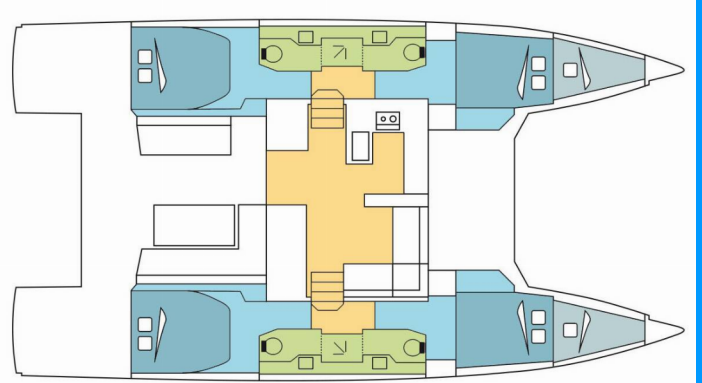

NAUTITECH 47 POWER

SEATTLE

El Catamarán a motor Nautitech 47 Power „SEATTLE“,
construido en el año 2020, está amarrado en Club náutico
Seget (Marina Baotić), Seget Donji, - Croacia. El yate tiene 4 +
2 cabinas, puede alojar a 8 + 2 + 2 personas y tiene 4
baños/duchas.

ESPECIFICACIONES DEL YATE

Base De Chárter

**Club náutico Seget (Marina Baotic),
Seget Donji, Croacia**

Yacht ID

3208

Marca

Bavaria Yachtbau

Nombre

SEATTLE

Año De Producción

2020

Longitud

14.23 m

Cabins

4 + 2

Camas

8 + 2 + 2

Máx. Pasajeros

12

Baño/Ducha

4

EQUIPAMIENTO ESTÁNDAR DEL YATE

Cocina	Estufa, Horno, Refrigerador (85 L)
Comodidad	Cojines de bañera
Cubierta	Bañera / popa, ducha exterior, Bimini top (HardTop), Escalera de baño, Flybridge, Mesa de la bañera, Molinete de ancla electrico, Nevera de carlinga (50L)
Electricidad del yate	Aire acondicionado, Generador (9 kw / 60 Hz 110 V), Inversor, Potabilizadora - desalinizadora (100L/H), Toma USB
Entretenimiento	Radio (Fusion)
Interior	Mesa convertible en salon, Ventiladores electricos en cabañas, WC electrico
Navegación	Plotter GPS, Sin piloto automático
Seguridad	Radio VHF