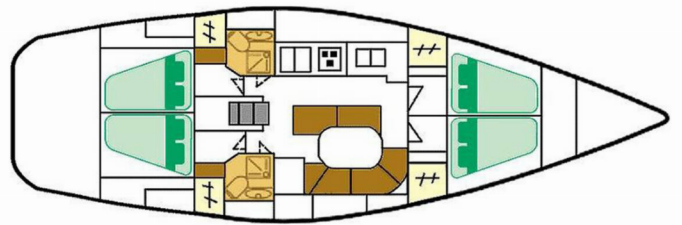

OCEANIS CLIPPER 461

Seagull

El Velero Oceanis Clipper 461 „Seagull“, construido en el año 1997, está amarrado en Atenas, Marina Alimos (Kalamaki), - Grecia. El yate tiene 4 cabinas, puede alojar a 8 + 2 personas y tiene 2 baños/duchas.

Seagull

Año De Producción

1997

Longitud

14.00 m

Cabinas

4

Camas