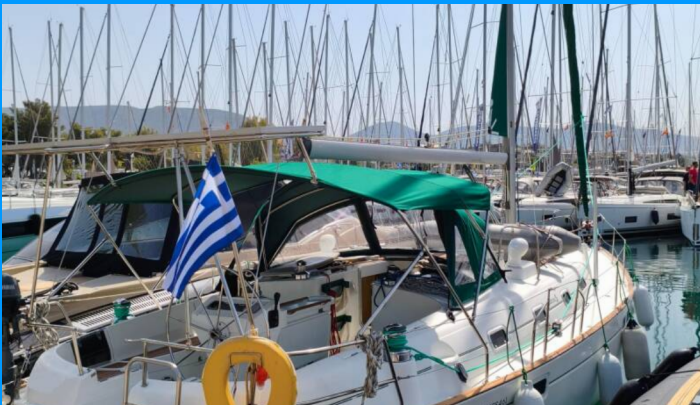

OCEANIS CLIPPER 461

Seagull

El Velero Oceanis Clipper 461 „Seagull“, construido en el año 1997, está amarrado en Atenas, Marina Alimos (Kalamaki), - Grecia. El yate tiene 4 cabinas, puede alojar a 8 + 2 personas y tiene 2 baños/duchas.

ESPECIFICACIONES DEL YATE

Base De Chárter

**Atenas, Marina Alimos (Kalamaki),
Grecia**

Yacht ID

3185

Marca

Bénéteau

Nombre