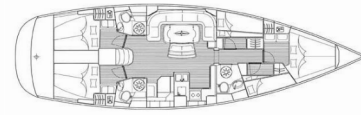

# BAVARIA 50 CRUISER

Giola

El Velero Bavaria 50 Cruiser „Giola“, construido en el año 2008 , está amarrado en Limenas Port Thassos, - Grecia. El yate tiene 5 cabinas, puede alojar a 10 personas y tiene 3 baños/duchas.

**Giola**

Año De Producción

**2008**

Longitud

**15.57 m**

Cabins

**5**

Camas