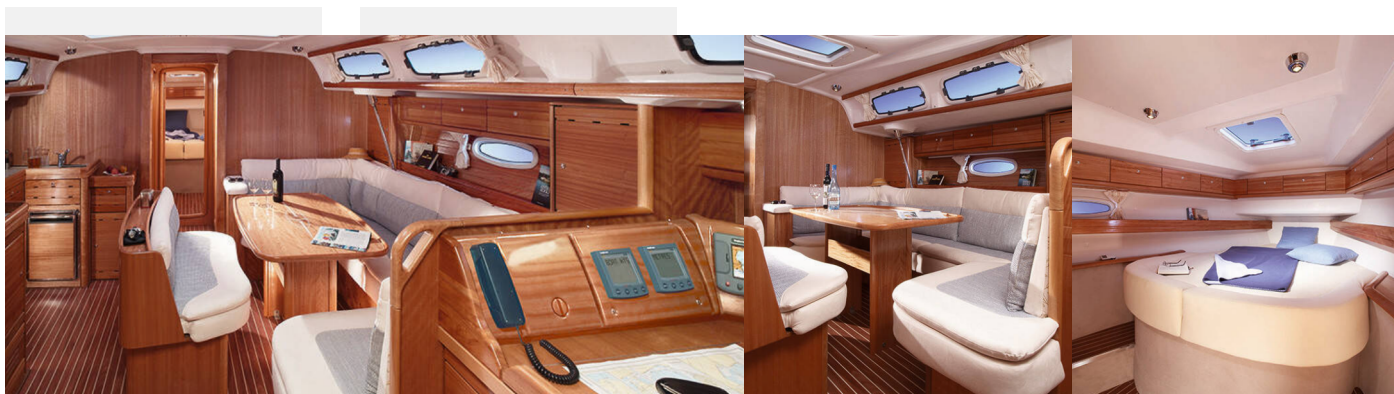

PRICE / WEEKS

05.12. - 12.12.2026 2.066 € ~~2.700 €~~	12.12. - 19.12.2026 2.066 € ~~2.700 €~~	19.12. - 26.12.2026 2.540 € ~~3.320 €~~	26.12. - 02.01.2027 2.472 € ~~3.231 €~~
02.01. - 09.01.2027 2.376 € ~~2.700 €~~	09.01. - 16.01.2027 2.376 € ~~2.700 €~~	16.01. - 23.01.2027 2.376 € ~~2.700 €~~	23.01. - 30.01.2027 2.376 € ~~2.700 €~~
30.01. - 06.02.2027 2.376 € ~~2.700 €~~	06.02. - 13.02.2027 2.376 € ~~2.700 €~~	13.02. - 20.02.2027 2.376 € ~~2.700 €~~	20.02. - 27.02.2027 2.376 € ~~2.700 €~~
27.02. - 06.03.2027 2.024 € ~~2.300 €~~	06.03. - 13.03.2027 1.862 € ~~2.300 €~~	13.03. - 20.03.2027 1.862 € ~~2.300 €~~	20.03. - 27.03.2027 1.862 € ~~2.300 €~~
27.03. - 03.04.2027 1.862 € ~~2.300 €~~	03.04. - 10.04.2027 1.862 € ~~2.300 €~~	10.04. - 17.04.2027 1.862 € ~~2.300 €~~	17.04. - 24.04.2027 1.425 € ~~1.760 €~~
24.04. - 01.05.2027 1.425 € ~~1.760 €~~	01.05. - 08.05.2027 1.584 € ~~1.760 €~~	08.05. - 15.05.2027 1.584 € ~~1.760 €~~	15.05. - 22.05.2027 1.584 € ~~1.760 €~~
22.05. - 29.05.2027 1.584 € ~~1.760 €~~	29.05. - 05.06.2027 1.584 € ~~1.760 €~~	05.06. - 12.06.2027 1.584 € ~~1.760 €~~	12.06. - 19.06.2027 1.584 € ~~1.760 €~~

WEB

najachty.pl

TELÉFONO

+48 882 071 532

CORREO ELECTRÓNICO

biuro@najachty.pl

NAJACHTY

ul. Pi. Świętej Małgorzaty 1-2/42B, 58-100, Świdnica, Polonia