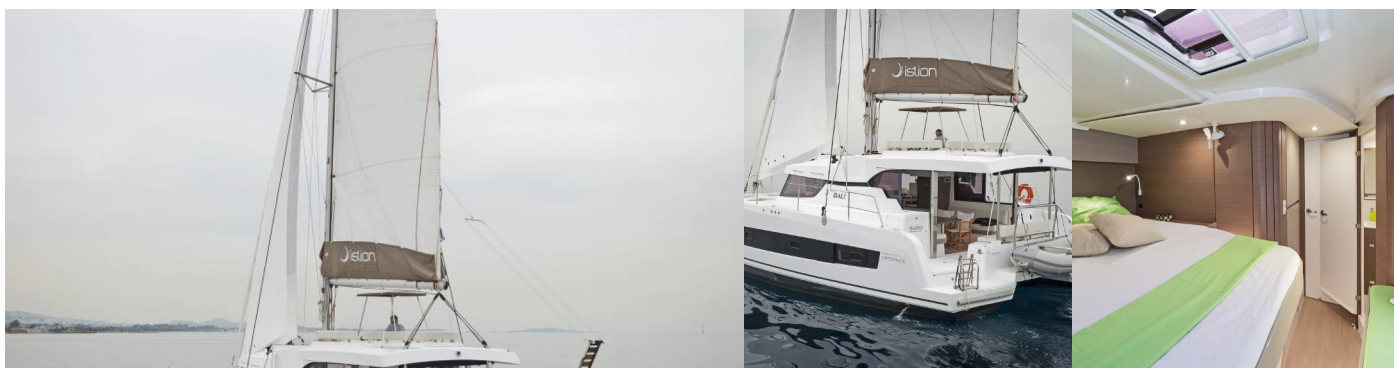

PRICE / WEEKS

30.04. - 09.05.2026 Reservado	09.05. - 16.05.2026 Reservado	16.05. - 23.05.2026 Reservado	23.05. - 30.05.2026 4.160 € ~~5.200 €~~
30.05. - 13.06.2026 Reservado	13.06. - 20.06.2026 Reservado	20.06. - 27.06.2026 Reservado	27.06. - 04.07.2026 Reservado
04.07. - 11.07.2026 Reservado	11.07. - 18.07.2026 Reservado	18.07. - 25.07.2026 En opción	25.07. - 01.08.2026 Reservado
01.08. - 08.08.2026 Reservado	08.08. - 15.08.2026 Reservado	15.08. - 22.08.2026 8.190 € ~~9.100 €~~	22.08. - 29.08.2026 8.190 € ~~9.100 €~~
29.08. - 05.09.2026 En opción	05.09. - 12.09.2026 Reservado	12.09. - 19.09.2026 Reservado	19.09. - 26.09.2026 6.210 € ~~6.900 €~~
26.09. - 03.10.2026 Reservado	03.10. - 10.10.2026 4.770 € ~~5.300 €~~	10.10. - 17.10.2026 3.870 € ~~4.300 €~~	17.10. - 24.10.2026 3.330 € ~~3.700 €~~
24.10. - 31.10.2026 3.330 € ~~3.700 €~~	31.10. - 07.11.2026 3.330 € ~~3.700 €~~		

WEB

najachty.pl

TELÉFONO

+48 882 071 532

CORREO ELECTRÓNICO

biuro@najachty.pl

NAJACHTY

ul. Pi. Świętej Małgorzaty 1-2/42B, 58-100, Świdnica, Polonia