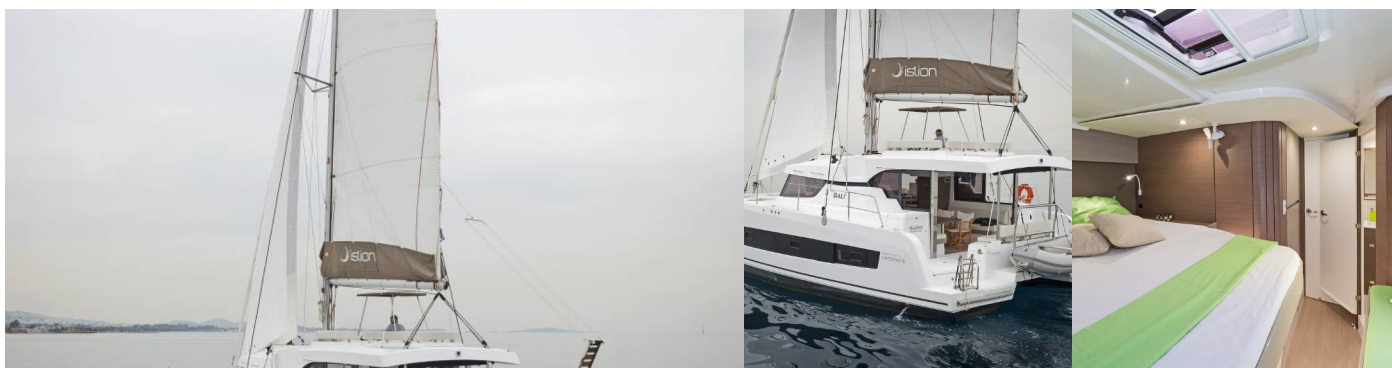

PRICE / WEEKS

02.01. - 09.01.2027 2.610 € ~~2.900 €~~	09.01. - 16.01.2027 2.610 € ~~2.900 €~~	16.01. - 23.01.2027 2.610 € ~~2.900 €~~	23.01. - 30.01.2027 2.610 € ~~2.900 €~~
30.01. - 06.02.2027 2.610 € ~~2.900 €~~	06.02. - 13.02.2027 2.610 € ~~2.900 €~~	13.02. - 20.02.2027 2.610 € ~~2.900 €~~	20.02. - 27.02.2027 2.610 € ~~2.900 €~~
27.02. - 06.03.2027 2.610 € ~~2.900 €~~	06.03. - 13.03.2027 2.610 € ~~2.900 €~~	13.03. - 20.03.2027 2.610 € ~~2.900 €~~	20.03. - 27.03.2027 2.610 € ~~2.900 €~~
27.03. - 03.04.2027 2.610 € ~~2.900 €~~	03.04. - 10.04.2027 2.610 € ~~2.900 €~~	10.04. - 17.04.2027 2.610 € ~~2.900 €~~	17.04. - 24.04.2027 2.610 € ~~2.900 €~~
24.04. - 01.05.2027 3.150 € ~~3.500 €~~	01.05. - 08.05.2027 3.690 € ~~4.100 €~~	08.05. - 15.05.2027 3.690 € ~~4.100 €~~	15.05. - 22.05.2027 3.870 € ~~4.300 €~~
22.05. - 29.05.2027 4.680 € ~~5.200 €~~	29.05. - 05.06.2027 4.680 € ~~5.200 €~~	05.06. - 12.06.2027 5.490 € ~~6.100 €~~	12.06. - 19.06.2027 5.490 € ~~6.100 €~~
19.06. - 26.06.2027 6.750 € ~~7.500 €~~	26.06. - 03.07.2027 6.750 € ~~7.500 €~~		

WEB

najachty.pl

TELÉFONO

+48 882 071 532

CORREO ELECTRÓNICO

biuro@najachty.pl

NAJACHTY

ul. Pi. Świętej Małgorzaty 1-2/42B, 58-100, Świdnica, Polonia