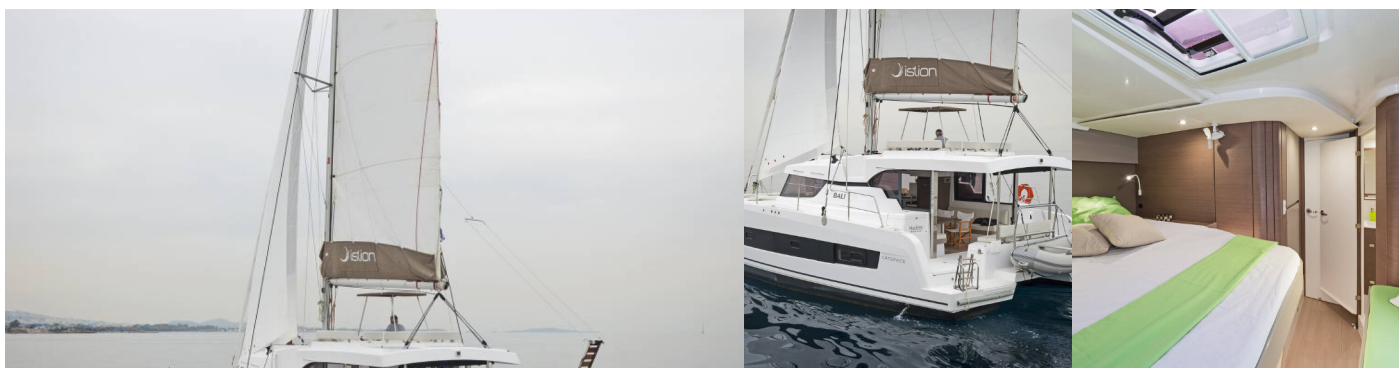

PRICE / WEEKS

07.11. - 14.11.2026

3.330 € ~~3.700 €~~

14.11. - 21.11.2026

3.330 € ~~3.700 €~~

21.11. - 31.12.2026

Reservado

WEB

najachty.pl

TELÉFONO

+48 882 071 532

CORREO ELECTRÓNICO

biuro@najachty.pl

NAJACHTY

ul. Pi. Świętej Małgorzaty 1-2/42B, 58-100, Świdnica, Polonia