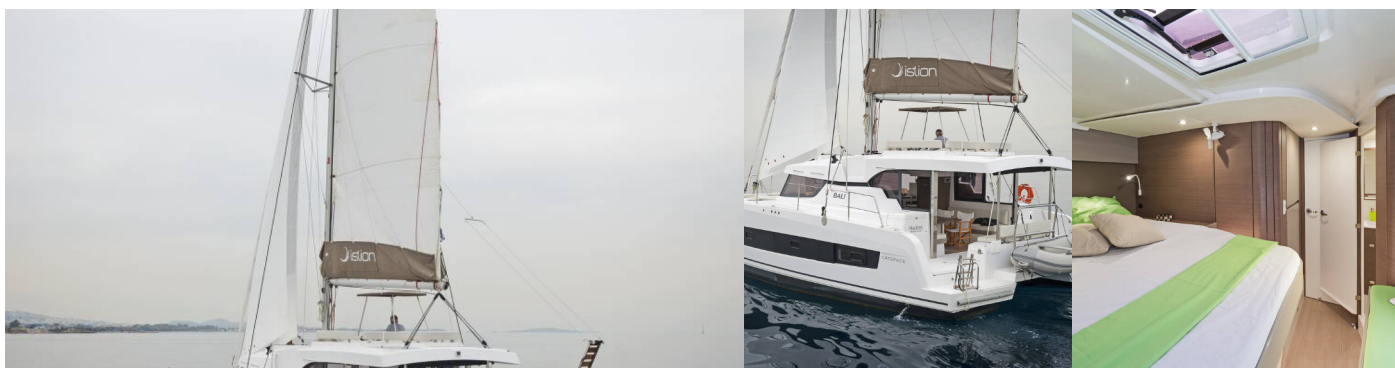

PRICE / WEEKS

16.05. - 23.05.2026 Reservado	23.05. - 30.05.2026 3.380 € ~~5.200 €~~	30.05. - 13.06.2026 Reservado	13.06. - 20.06.2026 Reservado
20.06. - 27.06.2026 Reservado	27.06. - 04.07.2026 Reservado	04.07. - 11.07.2026 Reservado	11.07. - 18.07.2026 Reservado
18.07. - 25.07.2026 Reservado	25.07. - 01.08.2026 Reservado	01.08. - 08.08.2026 Reservado	08.08. - 15.08.2026 Reservado
15.08. - 22.08.2026 8.190 € ~~9.100 €~~	22.08. - 29.08.2026 8.190 € ~~9.100 €~~	29.08. - 05.09.2026 Reservado	05.09. - 12.09.2026 Reservado
12.09. - 19.09.2026 Reservado	19.09. - 26.09.2026 6.210 € ~~6.900 €~~	26.09. - 03.10.2026 Reservado	03.10. - 10.10.2026 4.770 € ~~5.300 €~~
10.10. - 17.10.2026 3.870 € ~~4.300 €~~	17.10. - 24.10.2026 En opción	24.10. - 31.10.2026 3.330 € ~~3.700 €~~	31.10. - 07.11.2026 3.330 € ~~3.700 €~~
07.11. - 14.11.2026 3.330 € ~~3.700 €~~	14.11. - 21.11.2026 3.330 € ~~3.700 €~~	21.11. - 31.12.2026 Reservado	

WEB

najachty.pl

TELÉFONO

+48 882 071 532

CORREO ELECTRÓNICO

biuro@najachty.pl

NAJACHTY

ul. Pi. Świętej Małgorzaty 1-2/42B, 58-100, Świdnica, Polonia