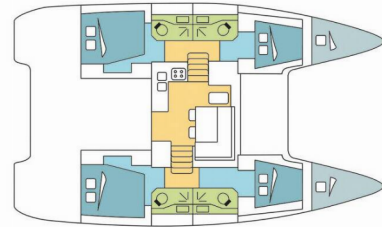

# LAGOON 40

SEA YOU

El Catamarán Lagoon 40 „SEA YOU“, construido en el año 2020, está amarrado en Port Pin Rolland, - Francia. El yate tiene 4 + 2 cabinas, puede alojar a 8 + 2 + 2 personas y tiene 4 baños/duchas.

**SEA YOU**

Año De Producción

**2020**

Longitud

**11.74 m**

Cabins

**4 + 2**

Camas