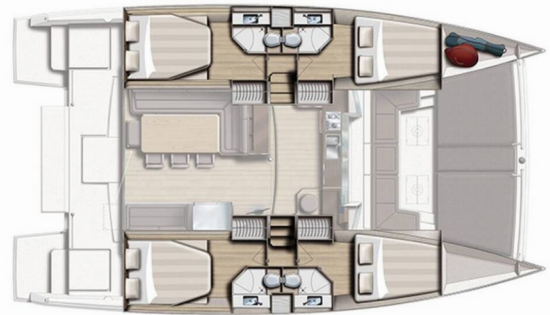

BALI 4.3

Eleni

El Catamarán Bali 4.3 „Eleni“, construido en el año 2020, está amarrado en Volos, Platania Marina, - Grecia. El yate tiene 4 + 2 cabinas, puede alojar a 8 + 2 + 2 personas y tiene 4 baños/duchas.

ESPECIFICACIONES DEL YATE

Base De Chárter

Volos, Platania Marina, Grecia

Yacht ID

3134

Marca

Catana

Nombre

Eleni

Año De Producción

2020

Longitud

13.20 m

Cabins

4 + 2

Camas