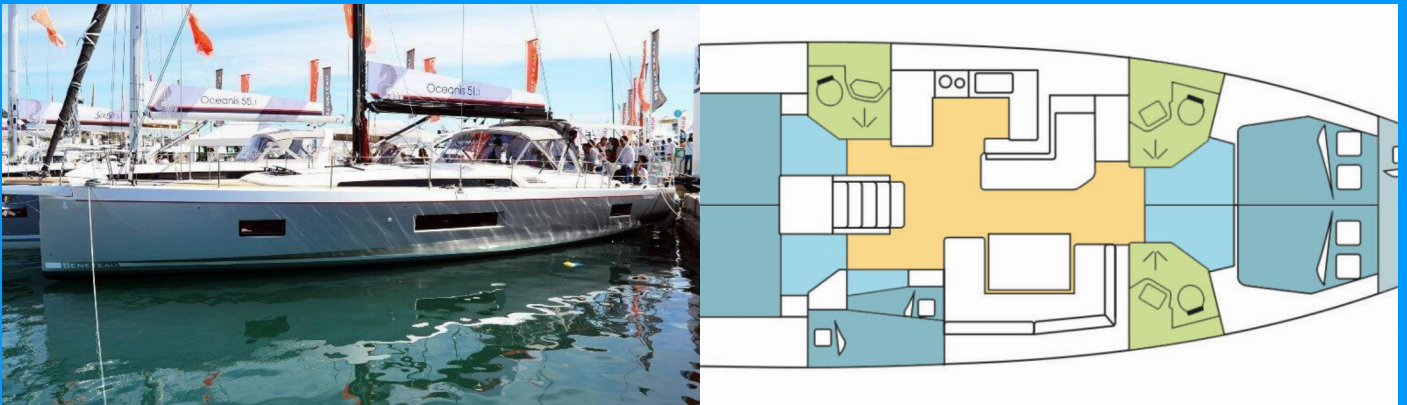

OCEANIS 51.1

ISILDUR

El Velero Oceanis 51.1 „ISILDUR“, construido en el año 2020, está amarrado en Fethiye, Yacht Classic Hotel Marina, - Turquía. El yate tiene 5 + 1 cabinas, puede alojar a 10 + 2 + 1 personas y tiene 4 baños/duchas.

ESPECIFICACIONES DEL YATE

Base De Chárter

**Fethiye, Yacht Classic Hotel Marina,
Turquía**

Yacht ID

3132

Marca

Bénéteau

Nombre

ISILDUR

Año De Producción

2020

Longitud

15.94 m

Cabins

5 + 1

Camas

10 + 2 + 1

Máx. Pasajeros

10

Baño/Ducha

4

EQUIPAMIENTO ESTÁNDAR DEL YATE

Cocina	Estufa (Gas), Horno, Refrigerador (12V)
Comodidad	Cojines de bañera
Cubierta	Bañera / popa, ducha exterior, Bimini top, Bote, Escalera de baño, Mesa de la bañera, Molinete de ancla electrico, Motor fueraborda, Sprayhood
Electricidad del yate	Aire acondicionado, Generador (9 KVA 230 V 50 HZ), Inversor (12 v / 220 v)
Entretenimiento	Altavoces externos, Radio fusión
Interior	Mesa convertible, Mesa convertible en salon, Ventiladores eléctricos en cabañas
Navegación	GPS plotter plotter - cabina, Hélice de proa, Instrumento de viento / anemómetro, Piloto automático, Sonda de profundidad, Velocímetro (registro de velocidad)
Seguridad	Radio VHF
Velas	Lazy bag, Lazy jacks