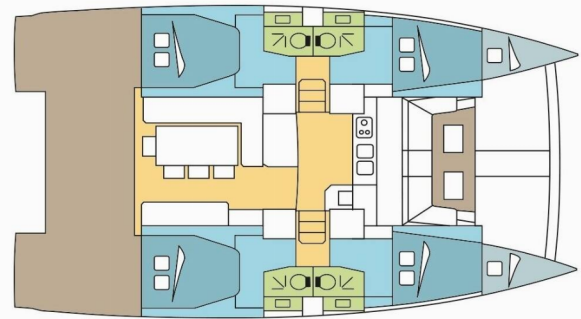

BALI 4.1

GALADRIEL

El Catamarán Bali 4.1 „GALADRIEL“, construido en el año 2020 , está amarrado en Lefkas, D-Marin, Lefkas - Grecia. El yate tiene 4 + 2 cabinas, puede alojar a 8 + 2 + 2 personas y tiene 4 baños/duchas.

ESPECIFICACIONES DEL YATE

Base De Chárter

Lefkas, D-Marin, Grecia

Yacht ID

3127

Marca

Catana

Nombre

GALADRIEL

Año De Producción

2020

Longitud

12.35 m

Cabins

4 + 2

Camas