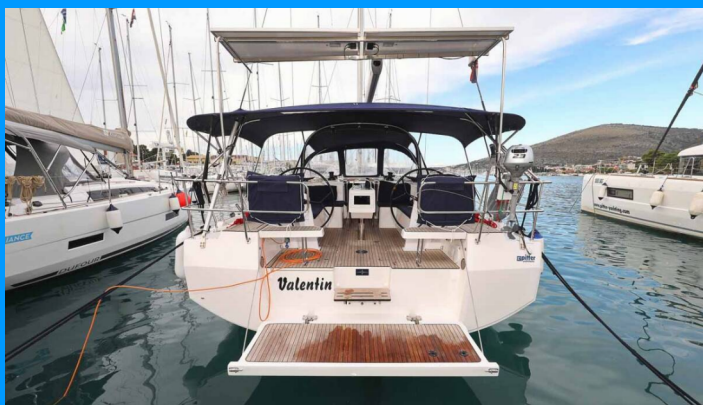

BAVARIA C42

Valentin

El Velero Bavaria C42 „Valentin“, construido en el año 2023, está amarrado en ACI Marina Trogir, Trogir - Croacia. El yate tiene 3 cabinas, puede alojar a 6 + 2 personas y tiene 1 baños/duchas.

ESPECIFICACIONES DEL YATE

Base De Chárter

ACI Marina Trogir, Croacia

Yacht ID

308

Marca

Bavaria Yachtbau

Nombre

Valentin

Año De Producción

2023

Longitud

12.40 m

Cabins

3

Camas