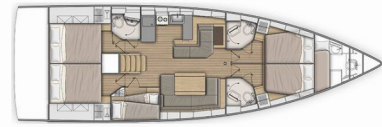

# OCEANIS 51.1

Elise

El Velero Oceanis 51.1 „Elise“, construido en el año 2020, está amarrado en Paros, - Grecia. El yate tiene 5 + 1 cabinas, puede alojar a 10 + 2 + 1 personas y tiene 3 baños/duchas.

**Elise**

Año De Producción

**2020**

Longitud

**15.94 m**

Cabins

**5 + 1**

Camas