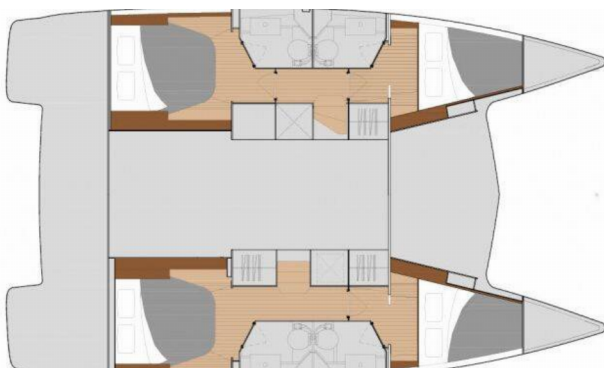

PRICE / WEEKS

02.01. - 09.01.2027 2.430 € ~~2.700 €~~	09.01. - 16.01.2027 2.430 € ~~2.700 €~~	16.01. - 23.01.2027 2.430 € ~~2.700 €~~	23.01. - 30.01.2027 2.430 € ~~2.700 €~~
30.01. - 06.02.2027 2.430 € ~~2.700 €~~	06.02. - 13.02.2027 2.430 € ~~2.700 €~~	13.02. - 20.02.2027 2.430 € ~~2.700 €~~	20.02. - 27.02.2027 2.430 € ~~2.700 €~~
27.02. - 06.03.2027 2.430 € ~~2.700 €~~	06.03. - 13.03.2027 2.430 € ~~2.700 €~~	13.03. - 20.03.2027 2.430 € ~~2.700 €~~	20.03. - 27.03.2027 2.430 € ~~2.700 €~~
27.03. - 03.04.2027 2.430 € ~~2.700 €~~	03.04. - 10.04.2027 2.430 € ~~2.700 €~~	10.04. - 17.04.2027 2.430 € ~~2.700 €~~	17.04. - 24.04.2027 2.430 € ~~2.700 €~~
24.04. - 01.05.2027 2.430 € ~~2.700 €~~	01.05. - 08.05.2027 3.150 € ~~3.500 €~~	08.05. - 15.05.2027 3.150 € ~~3.500 €~~	15.05. - 22.05.2027 3.150 € ~~3.500 €~~
22.05. - 29.05.2027 4.140 € ~~4.600 €~~	29.05. - 05.06.2027 4.680 € ~~5.200 €~~	05.06. - 12.06.2027 5.130 € ~~5.700 €~~	12.06. - 19.06.2027 5.310 € ~~5.900 €~~
19.06. - 26.06.2027 6.120 € ~~6.800 €~~	26.06. - 03.07.2027 6.120 € ~~6.800 €~~		

WEB

najachty.pl

TELÉFONO

+48 882 071 532

CORREO ELECTRÓNICO

biuro@najachty.pl

NAJACHTY

ul. Pi. Świętej Małgorzaty 1-2/42B, 58-100, Świdnica, Polonia