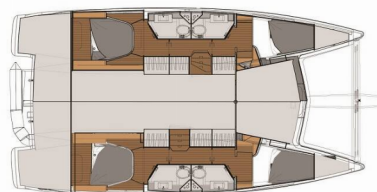

FONTAINE PAJOT LUCIA 40

E.S. II

El Catamarán Fountaine Pajot Lucia 40 „E.S. II”, construido en el año 2020, está amarrado en Puerto principal de Lefkas, Lefkas - Grecia. El yate tiene 4 cabinas, puede alojar a 8 personas y tiene 4 baños/duchas.

ESPECIFICACIONES DEL YATE

Base De Chárter

Puerto principal de Lefkas, Grecia

Yacht ID

3040

Marca

Fountaine Pajot

Nombre

E.S. II

Año De Producción

2020

Longitud

11.73 m

Cabins

4

Camas

8

Baño/Ducha

4

EQUIPAMIENTO ESTÁNDAR DEL YATE

Comodidad

Cojines de bañera

Cubierta

Bimini top, Bote auxiliar con motor fueraborda, Pasarela, Sprayhood

Electricidad del yate

Paneles solares

Entretenimiento

Radio

Interior

WC electrico

Navegación

Piloto automático, Plotter GPS

Velas

Cabrestante eléctrico