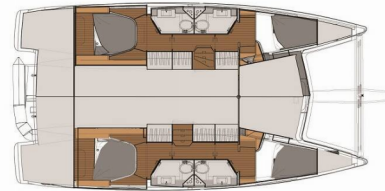

FONTAINE PAJOT LUCIA 40

E.S. II

El Catamarán Fountaine Pajot Lucia 40 „E.S. II”, construido en el año 2020, está amarrado en Puerto principal de Lefkas, Lefkas - Grecia. El yate tiene 4 cabinas, puede alojar a 8 personas y tiene 4 baños/duchas.

ESPECIFICACIONES DEL YATE

Base De Chárter

Puerto principal de Lefkas, Grecia

Yacht ID

3040

Marca

Fountaine Pajot

Nombre

E.S. II

Año De Producción

2020

Longitud

11.73 m

Cabins

4

Camas

8

Baño/Ducha

4

EQUIPAMIENTO ESTÁNDAR DEL YATE

Comodidad

Cojines de bañera

Cubierta

Bimini top, Bote auxiliar con motor fueraborda, Pasarela, Sprayhood

Electricidad del yate

Paneles solares

Entretenimiento

Radio

Interior

WC electrico

Navegación

Piloto automático, Plotter GPS

Velas

Cabrestante eléctrico