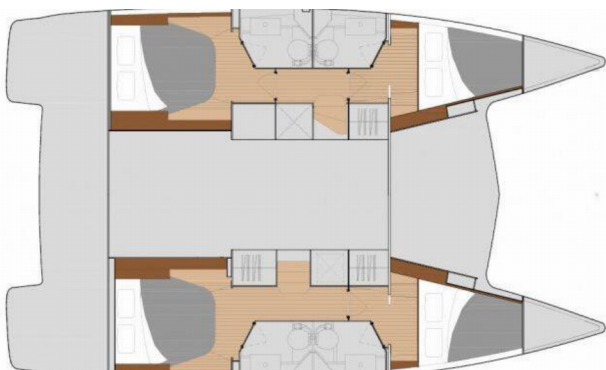

PRICE / WEEKS

16.05. - 23.05.2026 Reservado	23.05. - 30.05.2026 2.990 € ~~4.600 €~~	30.05. - 06.06.2026 3.380 € ~~5.200 €~~	06.06. - 13.06.2026 Reservado
13.06. - 20.06.2026 Reservado	20.06. - 27.06.2026 Reservado	27.06. - 04.07.2026 Reservado	04.07. - 11.07.2026 En opción
11.07. - 18.07.2026 Reservado	18.07. - 25.07.2026 5.760 € ~~7.200 €~~	25.07. - 01.08.2026 5.760 € ~~7.200 €~~	01.08. - 08.08.2026 6.640 € ~~8.300 €~~
08.08. - 15.08.2026 6.640 € ~~8.300 €~~	15.08. - 22.08.2026 6.640 € ~~8.300 €~~	22.08. - 29.08.2026 5.760 € ~~7.200 €~~	29.08. - 05.09.2026 5.760 € ~~7.200 €~~
05.09. - 12.09.2026 5.760 € ~~7.200 €~~	12.09. - 19.09.2026 Reservado	19.09. - 26.09.2026 5.280 € ~~6.600 €~~	26.09. - 03.10.2026 Reservado
03.10. - 10.10.2026 4.040 € ~~5.050 €~~	10.10. - 17.10.2026 4.230 € ~~4.700 €~~	17.10. - 24.10.2026 3.240 € ~~3.600 €~~	24.10. - 31.10.2026 3.240 € ~~3.600 €~~
31.10. - 07.11.2026 3.240 € ~~3.600 €~~	07.11. - 14.11.2026 3.240 € ~~3.600 €~~	14.11. - 21.11.2026 3.240 € ~~3.600 €~~	21.11. - 31.12.2026 Reservado

WEB

najachty.pl

TELÉFONO

+48 882 071 532

CORREO ELECTRÓNICO

biuro@najachty.pl

NAJACHTY

ul. Pi. Świętej Małgorzaty 1-2/42B, 58-100, Świdnica, Polonia