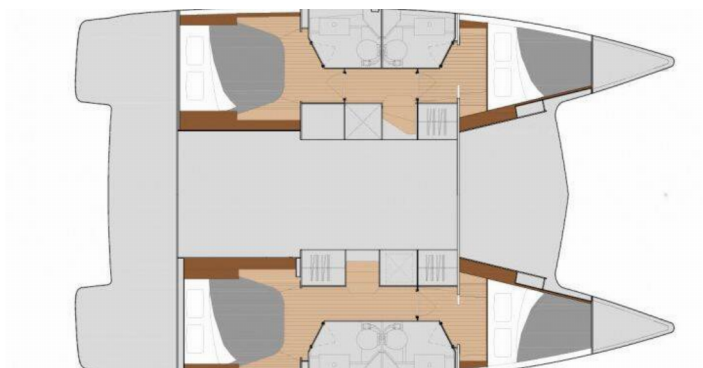

PRICE / WEEKS

07.11. - 14.11.2026

3.240 € ~~3.600 €~~

14.11. - 21.11.2026

3.240 € ~~3.600 €~~

21.11. - 31.12.2026

Reservado

WEB

najachty.pl

TELÉFONO

+48 882 071 532

CORREO ELECTRÓNICO

biuro@najachty.pl

NAJACHTY

ul. Pi. Świętej Małgorzaty 1-2/42B, 58-100, Świdnica, Polonia