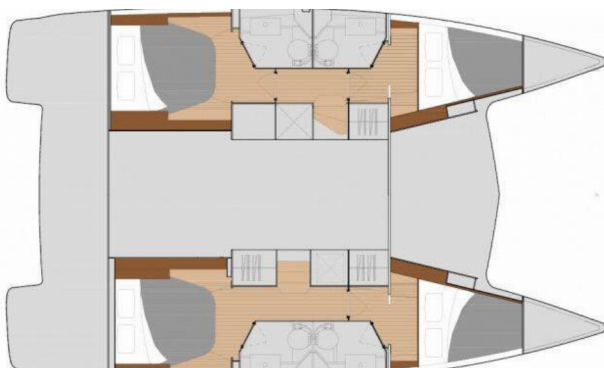

PRICE / WEEKS

25.04. - 02.05.2026 2.295 € ~~2.700 €~~	02.05. - 09.05.2026 2.450 € ~~3.500 €~~	09.05. - 16.05.2026 2.450 € ~~3.500 €~~	16.05. - 23.05.2026 Reservado
23.05. - 30.05.2026 3.680 € ~~4.600 €~~	30.05. - 06.06.2026 4.680 € ~~5.200 €~~	06.06. - 13.06.2026 Reservado	13.06. - 20.06.2026 Reservado
20.06. - 27.06.2026 Reservado	27.06. - 04.07.2026 Reservado	04.07. - 11.07.2026 6.480 € ~~7.200 €~~	11.07. - 18.07.2026 Reservado
18.07. - 25.07.2026 6.480 € ~~7.200 €~~	25.07. - 01.08.2026 6.480 € ~~7.200 €~~	01.08. - 08.08.2026 7.470 € ~~8.300 €~~	08.08. - 15.08.2026 7.470 € ~~8.300 €~~
15.08. - 22.08.2026 En opción	22.08. - 29.08.2026 En opción	29.08. - 05.09.2026 6.480 € ~~7.200 €~~	05.09. - 12.09.2026 6.480 € ~~7.200 €~~
12.09. - 19.09.2026 Reservado	19.09. - 26.09.2026 5.610 € ~~6.600 €~~	26.09. - 03.10.2026 Reservado	03.10. - 10.10.2026 4.545 € ~~5.050 €~~
10.10. - 17.10.2026 4.230 € ~~4.700 €~~	17.10. - 24.10.2026 3.240 € ~~3.600 €~~	24.10. - 31.10.2026 3.240 € ~~3.600 €~~	31.10. - 07.11.2026 3.240 € ~~3.600 €~~

WEB

najachty.pl

TELÉFONO

+48 882 071 532

CORREO ELECTRÓNICO

biuro@najachty.pl

NAJACHTY

ul. Pi. Świętej Małgorzaty 1-2/42B, 58-100, Świdnica, Polonia