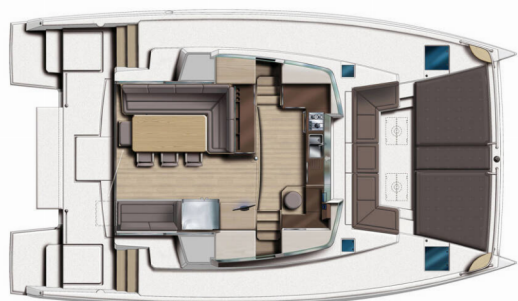

PRICE / WEEKS

07.11. - 14.11.2026

4.320 € ~~4.800 €~~

14.11. - 21.11.2026

4.320 € ~~4.800 €~~

22.11. - 31.12.2026

Reservado

WEB

najachty.pl

TELÉFONO

+48 882 071 532

CORREO ELECTRÓNICO

biuro@najachty.pl

NAJACHTY

ul. Pi. Świętej Małgorzaty 1-2/42B, 58-100, Świdnica, Polonia