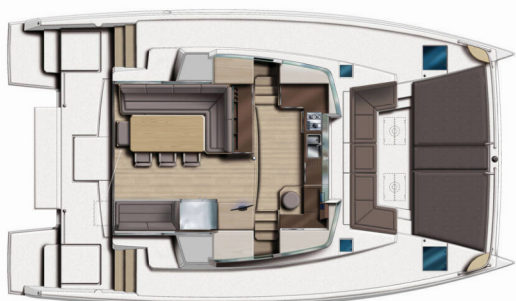

PRICE / WEEKS

02.01. - 09.01.2027 4.100 €	09.01. - 16.01.2027 4.100 €	16.01. - 23.01.2027 4.100 €	23.01. - 30.01.2027 4.100 €
30.01. - 06.02.2027 4.100 €	06.02. - 13.02.2027 4.100 €	13.02. - 20.02.2027 4.100 €	20.02. - 27.02.2027 4.100 €
27.02. - 06.03.2027 4.100 €	06.03. - 13.03.2027 4.100 €	13.03. - 20.03.2027 4.100 €	20.03. - 27.03.2027 4.100 €
27.03. - 03.04.2027 4.100 €	03.04. - 10.04.2027 4.100 €	10.04. - 17.04.2027 4.100 €	17.04. - 24.04.2027 4.100 €
24.04. - 01.05.2027 5.500 €	01.05. - 08.05.2027 6.000 €	08.05. - 15.05.2027 6.000 €	15.05. - 22.05.2027 6.000 €
22.05. - 29.05.2027 7.850 €	29.05. - 05.06.2027 7.850 €	05.06. - 12.06.2027 7.850 €	12.06. - 19.06.2027 7.850 €
19.06. - 26.06.2027 9.250 €	26.06. - 03.07.2027 9.250 €		

WEB

najachty.pl

TELÉFONO

+48 882 071 532

CORREO ELECTRÓNICO

biuro@najachty.pl

NAJACHTY

ul. Pi. Świętej Małgorzaty 1-2/42B, 58-100, Świdnica, Polonia