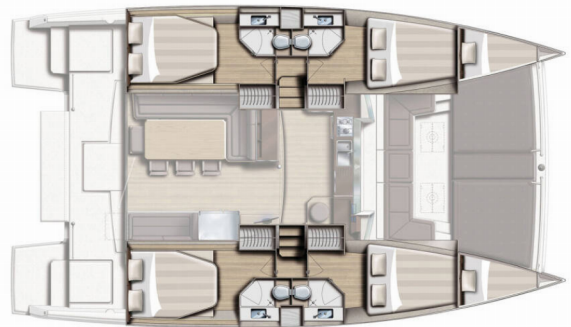

BALI 4.3

Annita

El Catamarán Bali 4.3 „Annita“, construido en el año 2020, está amarrado en Puerto principal de Preveza, Preveza - Grecia. El yate tiene 4 + 2 cabinas, puede alojar a 8 + 2 personas y tiene 4 + 1 baños/duchas.

Annita

Año De Producción

2020

Longitud

13.20 m

Cabins

4 + 2

Camas