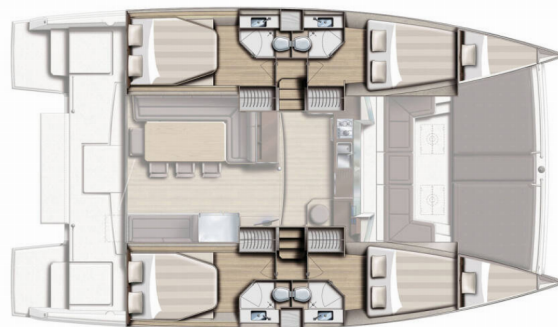

BALI 4.3

Annita

El Catamarán Bali 4.3 „Annita“, construido en el año 2020, está amarrado en Puerto principal de Preveza, Preveza - Grecia. El yate tiene 4 + 2 cabinas, puede alojar a 8 + 2 personas y tiene 4 + 1 baños/duchas.

Annita

Año De Producción

2020

Longitud

13.20 m

Cabins

4 + 2

Camas