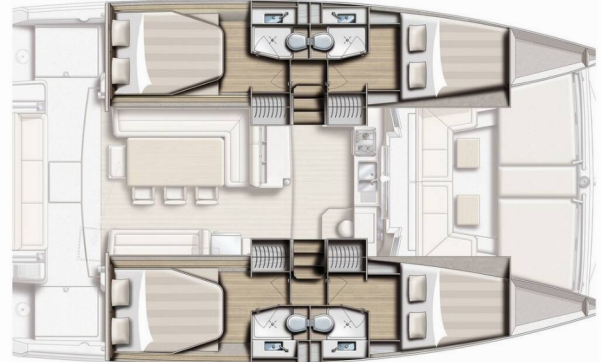

BALI 4.1

Kos 41.15

El Catamarán Bali 4.1 „Kos 41.15“, construido en el año 2020, está amarrado en Lefkas, D-Marin, Lefkas - Grecia. El yate tiene 4 cabinas, puede alojar a 8 + 1 personas y tiene 4 + 1 baños/duchas.

Kos 41.15

Año De Producción

2020

Longitud

12.35 m

Cabins

4

Camas

8 + 1

Máx. Pasajeros

10

Baño/Ducha

4 + 1

EQUIPAMIENTO ESTÁNDAR DEL YATE

Cocina	Café NESPRESSO
Cubierta	Bimini top, Sprayhood
Electricidad del yate	Calefacción, Inversor, Paneles solares
Entretenimiento	Reproductor Bluetooth (For music playback from mobile device), USB (For music playback from mobile device)
Interior	WC electrico
Navegación	Equipo de navegación completo, GPS plotter plotter - cabina, Piloto automático, Plotter GPS
Seguridad	Tanque de agua negra
Velas	Foque autovirable, Torno eléctrico de vela principal