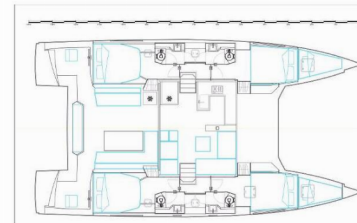

NAUTITECH 46 FLY

Sea Spirit II

El Catamarán Nautitech 46 Fly „Sea Spirit II“, construido en el año 2019, está amarrado en La Balise Marina, Mauricio, - Mauricio. El yate tiene 4 + 2 cabinas, puede alojar a 8 + 2 personas y tiene 4 baños/duchas.

ESPECIFICACIONES DEL YATE

Base De Chárter

La Balise Marina, Mauricio, Mauricio

Yacht ID

3000

Marca

Nautitech Rochefort

Nombre

Sea Spirit II

Año De Producción

2019

Longitud

13.79 m

Cabins

4 + 2

Camas