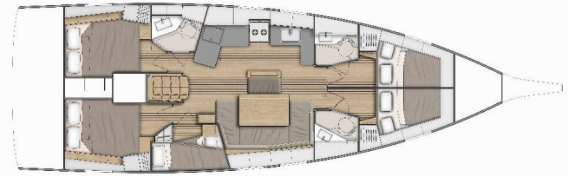

# OCEANIS 46.1

Everest

El Velero Oceanis 46.1 „Everest“, construido en el año 2021, está amarrado en Rogaç (Šolta), - Croacia. El yate tiene 5 cabinas, puede alojar a 10 personas y tiene 3 baños/duchas.

**Everest**

Año De Producción

**2021**

Longitud

**14.60 m**

Cabins

**5**

Camas