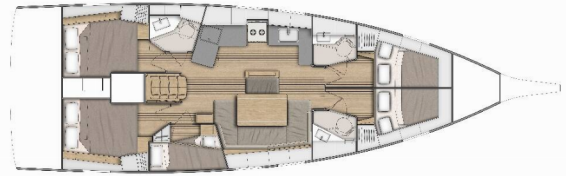

# OCEANIS 46.1

Everest

El Velero Oceanis 46.1 „Everest“, construido en el año 2021, está amarrado en Rogaç (Šolta), - Croacia. El yate tiene 5 cabinas, puede alojar a 10 personas y tiene 3 baños/duchas.

**Everest**

Año De Producción

**2021**

Longitud

**14.60 m**

Cabins

**5**

Camas