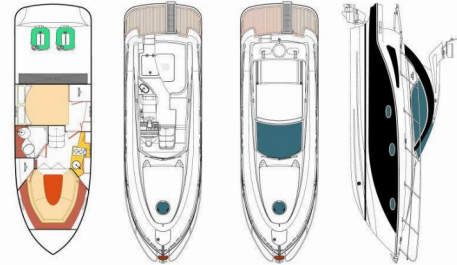

PEARLSEA 31 HARD TOP

Aero

El Barco a motor Pearlsea 31 Hard Top „Aero“, construido en el año 2023, está amarrado en Marina Baska Voda, – Croacia. El yate tiene 2 cabinas, puede alojar a 4 + 2 personas y tiene 1 baños/duchas.

ESPECIFICACIONES DEL YATE

Base De Chárter

Marina Baska Voda, Croacia

Yacht ID

2993

Marca

Pearl Sea Yachts d.o.o.

Nombre

Aero

Año De Producción

2023

Longitud

9.85 m

Cabins

2

Camas

4 + 2

Máx. Pasajeros

10

Baño/Ducha

1

EQUIPAMIENTO ESTÁNDAR DEL YATE

Cocina	Agua caliente, Lavabo, Microondas, Placa eléctrica para cocinar, Refrigerador, Sistema de agua a presión, Utensilios de cocina (equipo de galera, cubiertos)
Comodidad	Cojines de solárium, Ropa de cama y toallas, Sombrillas
Cubierta	Bañera / popa, ducha exterior, Bomba de achique - Mecánica, Cubierta de teca, Defensas, Escalera de baño, Hard Top Bimini, Mesa de la bañera, Molinete de ancla eléctrico, Pasarela, Plataforma de baño, Pulpit asiento
Electricidad del yate	Aire acondicionado, Bomba de achique - Eléctrica, Calentador de agua, Cargador de batería, Compensador aerodinámico (electric/hydraulic), Conexión a tierra 220 V, Enchufe de 220V, Generador, Indicador de ajuste, Las pilas
Entretenimiento	Altavoces externos, Luz subacuática, Radio
Interior	Barómetro, WC eléctrico
Navegación	AIS, Brújula, Cartas marinas electrónicas, Cartas náuticas, Ecosonda / Sonda de profundidad, Equipo de navegación, GPS, Guías de puertos, Hélice de proa, Piloto automático, Plotter GPS, Prismáticos, Reflector de radar, Velocímetro (registro de velocidad)
Seguridad	Alarma de seguridad, Alarma de sentina, Chalecos salvavidas, Cinturones salvavidas (arnés de seguridad), Extintor de incendios, Kit de primeros auxilios, Set de herramientas, Tanque de agua negra (80L)