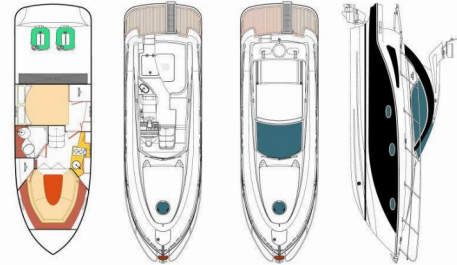

PEARLSEA 31 HARD TOP

Aero

El Barco a motor Pearlsea 31 Hard Top „Aero“, construido en el año 2023, está amarrado en Marina Baska Voda, – Croacia. El yate tiene 2 cabinas, puede alojar a 4 + 2 personas y tiene 1 baños/duchas.

Aero

Año De Producción

2023

Longitud

9.85 m

Cabins

2

Camas