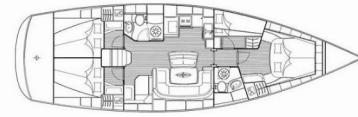

BAVARIA 46 CRUISER

Paxos

El Velero Bavaria 46 Cruiser „Paxos“, construido en el año 2007, está amarrado en Corfu, puerto deportivo de Gouvia, Korfu - Grecia. El yate tiene 4 cabinas, puede alojar a 8 personas y tiene 2 baños/duchas.

Paxos

Año De Producción

2007

Longitud

14.40 m

Cabins

4

Camas