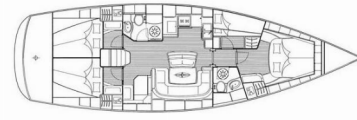

BAVARIA 46 CRUISER

Paxos

El Velero Bavaria 46 Cruiser „Paxos“, construido en el año 2007, está amarrado en Corfu, puerto deportivo de Gouvia, Korfu - Grecia. El yate tiene 4 cabinas, puede alojar a 8 personas y tiene 2 baños/duchas.

Paxos

Año De Producción

2007

Longitud

14.40 m

Cabins

4

Camas