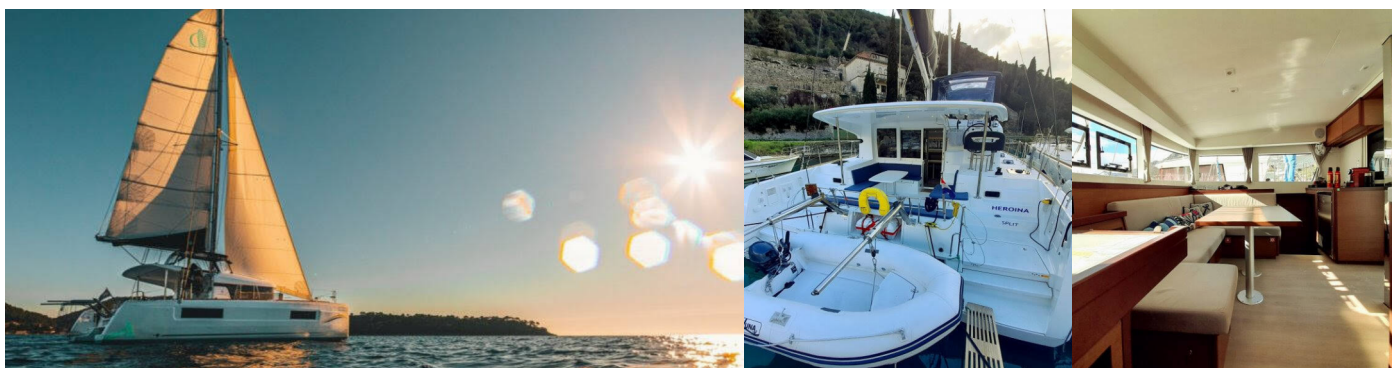

PRICE / WEEKS

16.05. - 23.05.2026 1.925 € ~~3.850 €~~	23.05. - 30.05.2026 2.475 € ~~4.950 €~~	30.05. - 06.06.2026 Reservado	06.06. - 13.06.2026 Reservado
13.06. - 20.06.2026 Reservado	20.06. - 27.06.2026 Reservado	27.06. - 04.07.2026 Reservado	04.07. - 11.07.2026 Reservado
11.07. - 25.07.2026 Reservado	25.07. - 01.08.2026 Reservado	01.08. - 08.08.2026 Reservado	08.08. - 15.08.2026 Reservado
15.08. - 22.08.2026 Reservado	22.08. - 29.08.2026 Reservado	29.08. - 05.09.2026 Reservado	05.09. - 12.09.2026 Reservado
12.09. - 19.09.2026 En opción	19.09. - 26.09.2026 En opción	26.09. - 03.10.2026 En opción	03.10. - 10.10.2026 En opción
10.10. - 17.10.2026 2.503 € ~~3.850 €~~	17.10. - 24.10.2026 2.503 € ~~3.850 €~~	24.10. - 31.10.2026 2.503 € ~~3.850 €~~	31.10. - 07.11.2026 2.503 € ~~3.850 €~~
07.11. - 14.11.2026 2.503 € ~~3.850 €~~	14.11. - 21.11.2026 2.503 € ~~3.850 €~~	21.11. - 28.11.2026 2.503 € ~~3.850 €~~	28.11. - 05.12.2026 2.503 € ~~3.850 €~~

WEB

najachty.pl

TELÉFONO

+48 882 071 532

CORREO ELECTRÓNICO

biuro@najachty.pl

NAJACHTY

ul. Pi. Świętej Małgorzaty 1-2/42B, 58-100, Świdnica, Polonia