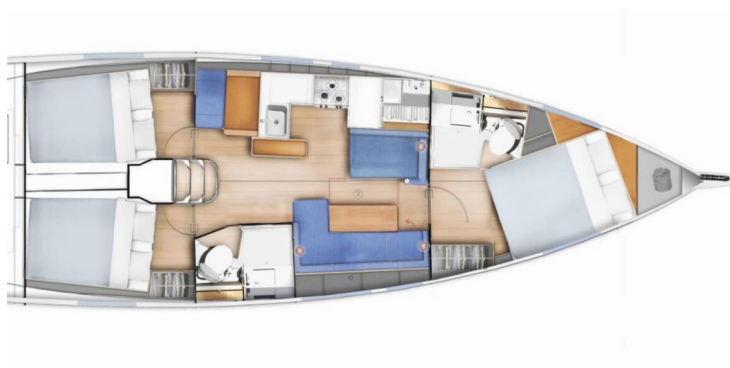

PRICE / WEEKS

16.05. - 23.05.2026 Reservado	23.05. - 30.05.2026 3.038 € ~~4.050 €~~	30.05. - 06.06.2026 Reservado	06.06. - 20.06.2026 Reservado
20.06. - 27.06.2026 Reservado	27.06. - 04.07.2026 En opción	04.07. - 11.07.2026 Reservado	11.07. - 18.07.2026 En opción
18.07. - 25.07.2026 En opción	25.07. - 08.08.2026 Reservado	08.08. - 15.08.2026 En opción	15.08. - 29.08.2026 Reservado
29.08. - 05.09.2026 En opción	05.09. - 12.09.2026 Reservado	12.09. - 19.09.2026 Reservado	19.09. - 03.10.2026 Reservado
03.10. - 10.10.2026 En opción	10.10. - 17.10.2026 Reservado	17.10. - 31.10.2026 Reservado	31.10. - 07.11.2026 2.430 € ~~2.700 €~~
07.11. - 14.11.2026 2.430 € ~~2.700 €~~	14.11. - 21.11.2026 2.430 € ~~2.700 €~~	21.11. - 31.12.2026 Reservado	

WEB

najachty.pl

TELÉFONO

+48 882 071 532

CORREO ELECTRÓNICO

biuro@najachty.pl

NAJACHTY

ul. Pi. Świętej Małgorzaty 1-2/42B, 58-100, Świdnica, Polonia