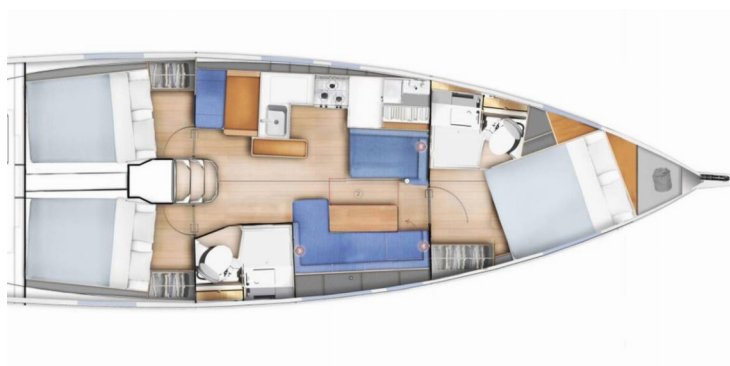

PRICE / WEEKS

07.11. - 14.11.2026

2.430 € ~~2.700 €~~

14.11. - 21.11.2026

2.430 € ~~2.700 €~~

21.11. - 31.12.2026

Reservado

WEB

najachty.pl

TELÉFONO

+48 882 071 532

CORREO ELECTRÓNICO

biuro@najachty.pl

NAJACHTY

ul. Pi. Świętej Małgorzaty 1-2/42B, 58-100, Świdnica, Polonia