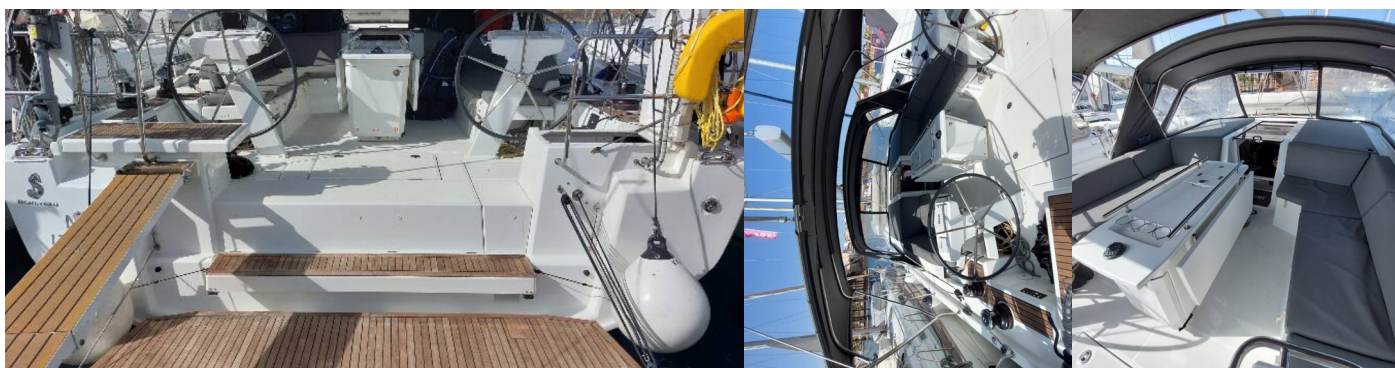

PRICE / WEEKS

25.04. - 02.05.2026 Reservado	02.05. - 09.05.2026 Reservado	09.05. - 16.05.2026 Reservado	16.05. - 23.05.2026 Reservado
23.05. - 30.05.2026 Reservado	30.05. - 06.06.2026 Reservado	06.06. - 13.06.2026 Reservado	13.06. - 20.06.2026 4.100 € ~~5.950 €~~
20.06. - 27.06.2026 Reservado	27.06. - 25.07.2026 Reservado	25.07. - 01.08.2026 4.650 € ~~6.700 €~~	01.08. - 22.08.2026 Reservado
22.08. - 29.08.2026 Reservado	29.08. - 05.09.2026 5.070 € ~~5.950 €~~	05.09. - 12.09.2026 Reservado	12.09. - 19.09.2026 Reservado
19.09. - 26.09.2026 Reservado	26.09. - 03.10.2026 Reservado	03.10. - 17.10.2026 Reservado	17.10. - 24.10.2026 Reservado
24.10. - 31.10.2026 2.870 € ~~3.780 €~~	31.10. - 07.11.2026 2.870 € ~~3.780 €~~		

WEB

najachty.pl

TELÉFONO

+48 882 071 532

CORREO ELECTRÓNICO

biuro@najachty.pl

NAJACHTY

ul. Pi. Świętej Małgorzaty 1-2/42B, 58-100, Świdnica, Polonia