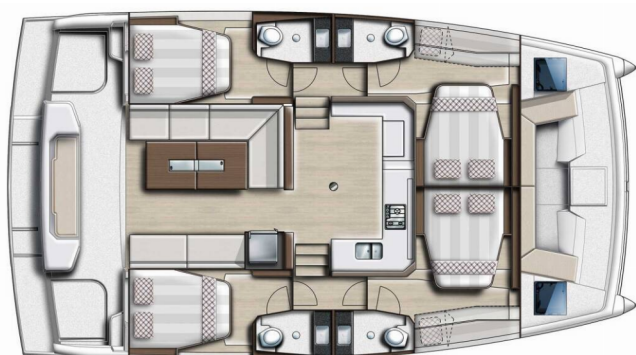

PRICE / WEEKS

05.12. - 12.12.2026

1.856 € ~~2.320 €~~

12.12. - 19.12.2026

1.856 € ~~2.320 €~~

19.12. - 26.12.2026

1.856 € ~~2.320 €~~

26.12. - 02.01.2027

1.859 € ~~2.324 €~~

WEB

najachty.pl

TELÉFONO

+48 882 071 532

CORREO ELECTRÓNICO

biuro@najachty.pl

NAJACHTY

ul. Pi. Świętej Małgorzaty 1-2/42B, 58-100, Świdnica, Polonia