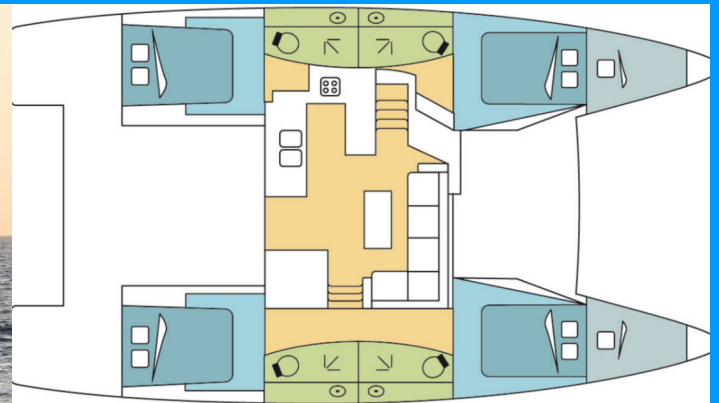

FOUNTAINE PAJOT ELBA 45

Vienna Pearl

El Catamarán Fountaine Pajot Elba 45 „Vienna Pearl“, construido en el año 2020, está amarrado en Preveza Marina, - Grecia. El yate tiene 4 + 2 cabinas, puede alojar a 8 + 2 + 2 personas y tiene 4 + 1 baños/duchas.

ESPECIFICACIONES DEL YATE

Base De Chárter

Preveza Marina, Grecia

Yacht ID

2920

Marca

Fountaine Pajot

Nombre

Vienna Pearl

Año De Producción

2020

Longitud

13.45 m

Cabins

4 + 2

Camas

8 + 2 + 2

Máx. Pasajeros

12

Baño/Ducha

4 + 1

EQUIPAMIENTO ESTÁNDAR DEL YATE

Cocina	Estufa, Refrigerador, Utensilios de cocina (equipo de galera, cubiertos)
Comodidad	Almohadas, Cojines de bañera, Mantas, Ropa de cama, Toallas
Cubierta	Ancla de repuesto (Reserva, Ancla auxiliar) (+ chain), Bañera / popa, ducha exterior, Bichero, Bimini top, Bola negra, Bote auxiliar con motor fueraborda, Cabrestantes, Escalera de baño, Manguera de agua, Molinete de ancla electrico, Pasarela (wooden), Sprayhood
Electricidad del yate	Aire acondicionado, Cargador de batería, Generador, Inversor, Paneles solares, Potabilizadora - desalinizadora
Entretenimiento	Equipo de snorkel, Radio reproductor de CD, USB, Bluetooth
Interior	Barómetro, WC electrico
Navegación	Brújula de mano, Cartas náuticas, Ecosonda / Sonda de profundidad, Instrumento de viento / anemómetro, Libro piloto, Piloto automático, Plotter GPS, Prismáticos, Velocímetro (registro de velocidad)
Seguridad	Balizas de radio EPIRB-Distress, Balsa salvavidas, Boya salvavidas + luz intermitente, Caja de bengalas de socorro, Chalecos salvavidas, Cinturones salvavidas (arnés de seguridad), Cortador de alambre (cubierta), Cuerno de niebla, Extintor de incendios, Kit de primeros auxilios, Linterna, Radio VHF, Timón de emergencia
Velas	Lazy bag, Lazy jacks