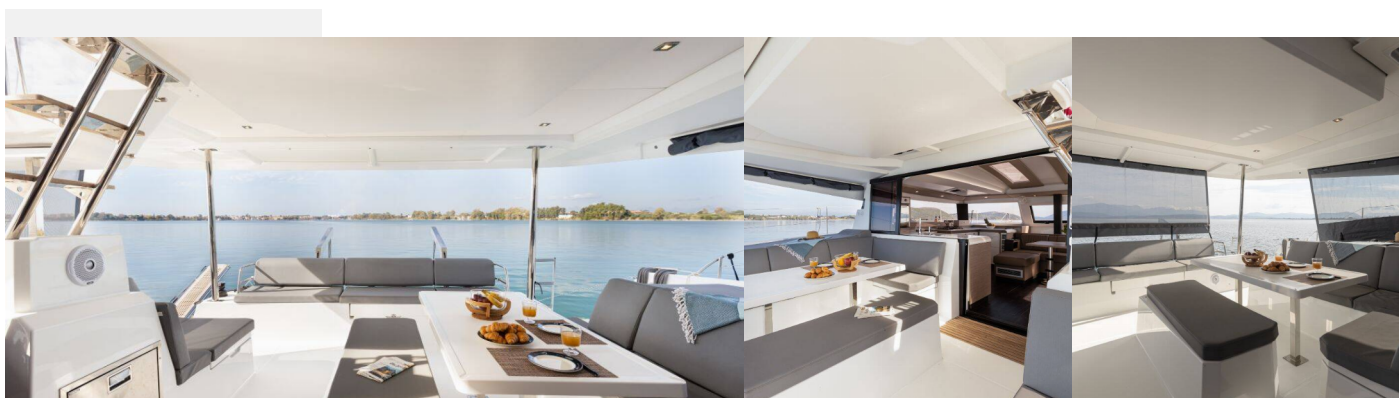

PRICE / WEEKS

16.05. - 23.05.2026 Reservado	23.05. - 30.05.2026 Reservado	30.05. - 06.06.2026 Reservado	06.06. - 13.06.2026 Reservado
13.06. - 20.06.2026 Reservado	20.06. - 27.06.2026 Reservado	27.06. - 04.07.2026 Reservado	04.07. - 11.07.2026 Reservado
11.07. - 18.07.2026 Reservado	18.07. - 25.07.2026 Reservado	25.07. - 01.08.2026 Reservado	01.08. - 08.08.2026 Reservado
08.08. - 15.08.2026 10.980 € ~~12.200 €~~	15.08. - 22.08.2026 Reservado	22.08. - 29.08.2026 10.080 € ~~11.200 €~~	29.08. - 05.09.2026 10.080 € ~~11.200 €~~
05.09. - 12.09.2026 10.080 € ~~11.200 €~~	12.09. - 19.09.2026 8.280 € ~~9.200 €~~	19.09. - 26.09.2026 8.280 € ~~9.200 €~~	26.09. - 03.10.2026 En opción
03.10. - 10.10.2026 5.850 € ~~6.500 €~~	10.10. - 17.10.2026 5.265 € ~~6.500 €~~	17.10. - 24.10.2026 4.410 € ~~4.900 €~~	24.10. - 31.10.2026 4.410 € ~~4.900 €~~
31.10. - 07.11.2026 4.410 € ~~4.900 €~~	07.11. - 14.11.2026 4.410 € ~~4.900 €~~	14.11. - 21.11.2026 4.410 € ~~4.900 €~~	21.11. - 28.11.2026 4.410 € ~~4.900 €~~

WEB

najachty.pl

TELÉFONO

+48 882 071 532

CORREO ELECTRÓNICO

biuro@najachty.pl

NAJACHTY

ul. Pi. Świętej Małgorzaty 1-2/42B, 58-100, Świdnica, Polonia