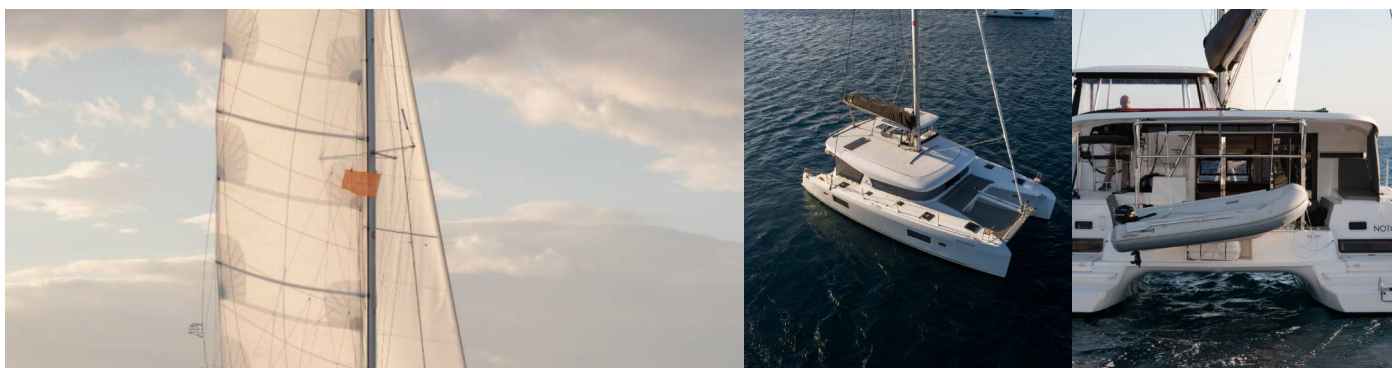

PRICE / WEEKS

16.05. - 23.05.2026 Reservado	23.05. - 30.05.2026 Reservado	30.05. - 06.06.2026 Reservado	06.06. - 13.06.2026 4.736 € ~~7.200 €~~
13.06. - 20.06.2026 Reservado	20.06. - 27.06.2026 Reservado	27.06. - 04.07.2026 Reservado	04.07. - 18.07.2026 Reservado
18.07. - 25.07.2026 6.790 € ~~8.200 €~~	25.07. - 01.08.2026 6.790 € ~~8.200 €~~	01.08. - 15.08.2026 Reservado	15.08. - 22.08.2026 7.740 € ~~8.600 €~~
22.08. - 29.08.2026 7.740 € ~~8.600 €~~	29.08. - 05.09.2026 7.482 € ~~8.600 €~~	05.09. - 12.09.2026 7.740 € ~~8.600 €~~	12.09. - 19.09.2026 Reservado
19.09. - 26.09.2026 6.480 € ~~7.200 €~~	26.09. - 03.10.2026 6.480 € ~~7.200 €~~	03.10. - 10.10.2026 4.770 € ~~5.300 €~~	10.10. - 17.10.2026 4.770 € ~~5.300 €~~
17.10. - 24.10.2026 3.240 € ~~3.600 €~~	24.10. - 31.10.2026 3.240 € ~~3.600 €~~	31.10. - 07.11.2026 3.240 € ~~3.600 €~~	07.11. - 14.11.2026 3.240 € ~~3.600 €~~
14.11. - 21.11.2026 3.240 € ~~3.600 €~~	21.11. - 28.11.2026 3.240 € ~~3.600 €~~	28.11. - 05.12.2026 3.240 € ~~3.600 €~~	

WEB

najachty.pl

TELÉFONO

+48 882 071 532

CORREO ELECTRÓNICO

biuro@najachty.pl

NAJACHTY

ul. Pi. Świętej Małgorzaty 1-2/42B, 58-100, Świdnica, Polonia