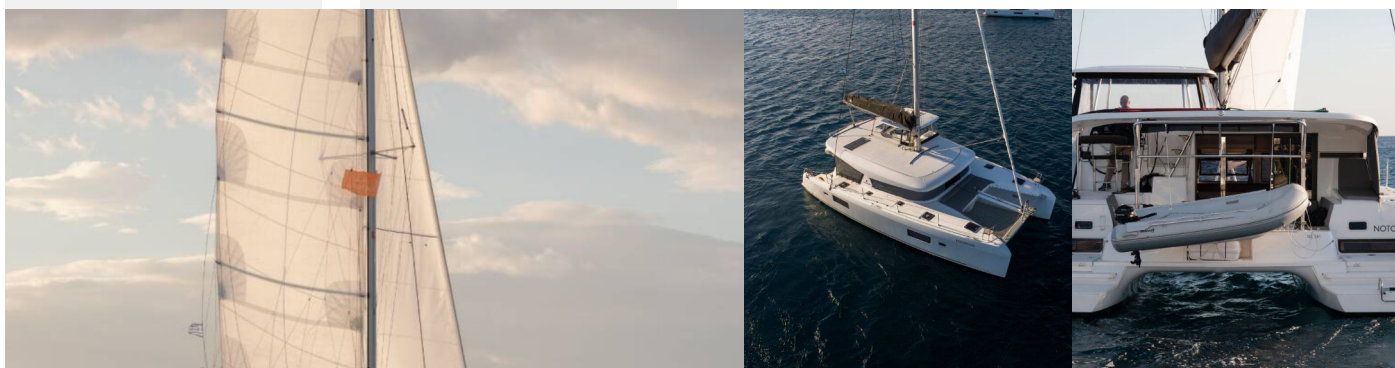

PRICE / WEEKS

05.12. - 12.12.2026 3.240 € ~~3.600 €~~	12.12. - 19.12.2026 3.240 € ~~3.600 €~~	19.12. - 26.12.2026 3.240 € ~~3.600 €~~	26.12. - 02.01.2027 3.227 € ~~3.586 €~~
02.01. - 09.01.2027 3.500 €	09.01. - 16.01.2027 3.500 €	16.01. - 23.01.2027 3.500 €	23.01. - 30.01.2027 3.500 €
30.01. - 06.02.2027 3.500 €	06.02. - 13.02.2027 3.500 €	13.02. - 20.02.2027 3.500 €	20.02. - 27.02.2027 3.500 €
27.02. - 06.03.2027 3.500 €	06.03. - 13.03.2027 3.500 €	13.03. - 20.03.2027 3.500 €	20.03. - 27.03.2027 3.500 €
27.03. - 03.04.2027 3.500 €	03.04. - 10.04.2027 3.500 €	10.04. - 17.04.2027 3.500 €	17.04. - 24.04.2027 3.500 €
24.04. - 01.05.2027 5.300 €	01.05. - 08.05.2027 5.300 €	08.05. - 15.05.2027 5.300 €	15.05. - 22.05.2027 5.300 €
22.05. - 29.05.2027 En opción	29.05. - 05.06.2027 5.300 €	05.06. - 12.06.2027 7.200 €	12.06. - 19.06.2027 7.200 €

WEB

najachty.pl

TELÉFONO

+48 882 071 532

CORREO ELECTRÓNICO

biuro@najachty.pl

NAJACHTY

ul. Pi. Świętej Małgorzaty 1-2/42B, 58-100, Świdnica, Polonia