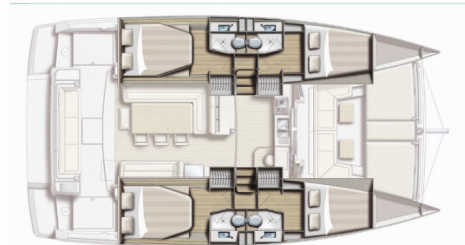

BALI 4.1

Avaler

El Catamarán Bali 4.1 „Avaler”, construido en el año 2020, está amarrado en Komolac, ACI Marina Dubrovnik, - Croacia. El yate tiene 4 cabinas, puede alojar a 8 + 2 personas y tiene 4 baños/duchas.

Avaler

Año De Producción

2020

Longitud

12.35 m

Cabins

4

Camas