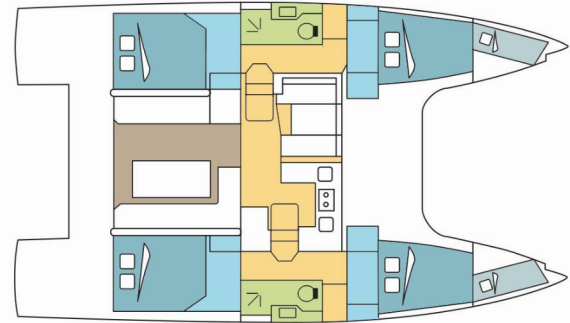

NAUTITECH 40 OPEN

NAELLEWENN II

El Catamarán Nautitech 40 Open „NAELLEWENN II “, construido en el año 2020, está amarrado en Granada, - Caribe . El yate tiene 4 + 2 cabinas, puede alojar a 8 + 2 + 2 personas y tiene 2 baños/duchas.

NAELLEWENN II

Año De Producción

2020

Longitud

11.98 m

Cabins

4 + 2

Camas

8 + 2 + 2

Máx. Pasajeros

12

Baño/Ducha

2

EQUIPAMIENTO ESTÁNDAR DEL YATE

Cocina	Estufa (gas), Horno (gas), Refrigerador
Comodidad	Cojines de asiento de cabina con respaldo, Cojines de bañera
Cubierta	Escalera de baño, Molinete de ancla electrico, Nevera de carlinga (65 L), Pescante
Electricidad del yate	Bomba de WC (electric), Enchufes 12V, Inversor (12v/220v), Paneles solares (100 W), Potabilizadora - desalinizadora (60 L / H 12 v)
Entretenimiento	Altavoces externos, Radio fusión (with bluetooth)
Interior	Mesa convertible en salon, Ventiladores electricos en cabañas
Navegación	Piloto automático, Sonda de profundidad, Velocímetro (registro de velocidad)
Seguridad	Radio VHF
Velas	Cabrestante de cola propia, Cabrestante eléctrico (for mainsail), Lazy bag, Lazy jacks