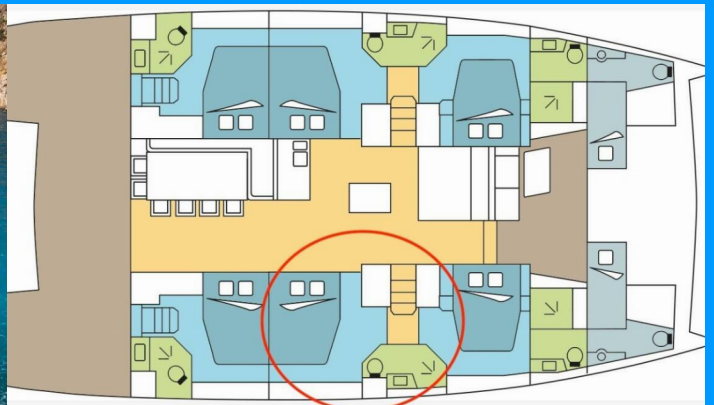

BALI 5.4

ELENWE

El Catamarán Bali 5.4 „ELENWE“, construido en el año 2020, está amarrado en Nueva Providencia, Palm Cay Marina, - Bahamas. El yate tiene 6 + 2 cabinas, puede alojar a 12 + 2 personas y tiene 6 + 2 baños/duchas.