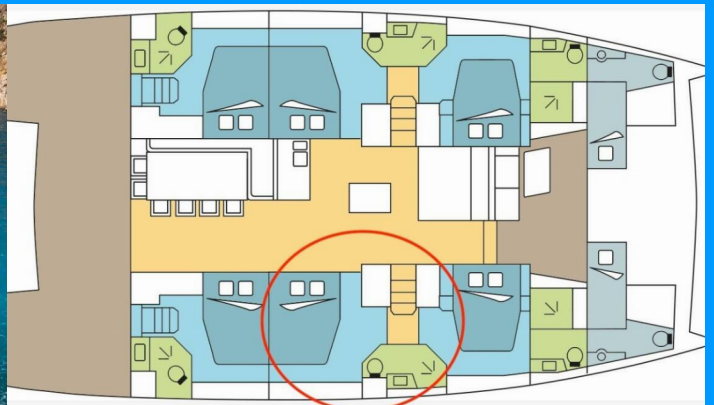

# BALI 5.4

ELENWE

El Catamarán Bali 5.4 „ELENWE“, construido en el año 2020, está amarrado en Nueva Providencia, Palm Cay Marina, - Bahamas. El yate tiene 6 + 2 cabinas, puede alojar a 12 + 2 personas y tiene 6 + 2 baños/duchas.