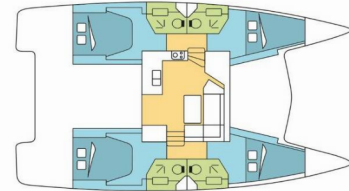

FONTAINE PAJOT LUCIA 40

ELUCHIL

El Catamarán Fountaine Pajot Lucia 40 „ELUCHIL “ ,
construido en el año 2020, está amarrado en Praslin, -
Seychelles. El yate tiene 4 cabinas, puede alojar a 8 + 2
personas y tiene 4 baños/duchas.

ELUCHIL

Año De Producción

2020

Longitud

11.73 m

Cabins

4

Camas

8 + 2

Máx. Pasajeros

8

Baño/Ducha

4

EQUIPAMIENTO ESTÁNDAR DEL YATE

Cocina	Estufa (gas), Horno (gas), Refrigerador (130 L), Utensilios de cocina (equipo de galera, cubiertos)
Comodidad	Cojines de bañera
Cubierta	Bimini top, Bote, Escalera de baño, Mesa de la bañera, Molinete de ancla electrico, Motor fueraborda, Nevera de carlinga, Plataforma de baño
Electricidad del yate	Bomba de WC (electric), Enchufes 12V, Inversor (12v/220v), Paneles solares (90/100 W), Potabilizadora - desalinizadora (60 L / H 12 v)
Entretenimiento	Altavoces externos, Radio fusión (with bluetooth)
Interior	Mesa convertible en salon, Ventiladores electricos en cabañas
Navegación	Instrumentos de viento / velocidad / profundidad, Lista de luces, Piloto automático, Plotter GPS (In cockpit)
Seguridad	Radio VHF
Velas	Cabrestante eléctrico, Lazy bag, Lazy jacks