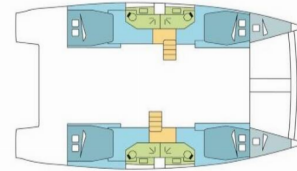

BALI 4.5

IRIME

El Catamarán Bali 4.5 „IRIME “, construido en el año 2020, está amarrado en Olbia, - Italia. El yate tiene 4 + 2 cabinas, puede alojar a 8 + 2 + 2 personas y tiene 4 baños/duchas.

ESPECIFICACIONES DEL YATE

Año De Producción

2020

Longitud

13.60 m

Cabins

4 + 2

Camas

8 + 2 + 2

Máx. Pasajeros

12

Baño/Ducha

4

EQUIPAMIENTO ESTÁNDAR DEL YATE

Cocina	Congelador (part of fridge), Estufa, Horno, Maquina de hielo, Refrigerador (615 l), Utensilios de cocina (equipo de galera, cubiertos)
Comodidad	Cojines de bañera (+ cushions on the flybridge and sunbathing deck)
Cubierta	Bañera / popa, ducha exterior (with hot/cold water), Bimini top, Bote, Escalera de baño, Flybridge, Mesa de la bañera, Molinete de ancla eléctrico, Motor fueraborda
Electricidad del yate	Aire acondicionado (in cabins and saloon), Bomba de WC (electric), Enchufe de 220V, Generador (11 KW 50 hz), Inversor (12v/220v), Paneles solares (100 W), Potabilizadora - desalinizadora (105 L/H 12 v)
Entretenimiento	Radio fusión
Interior	Mesa convertible en salon, Ventiladores electricos en cabañas
Navegación	Instrumentos de viento / velocidad / profundidad, Piloto automático, Plotter GPS (cockpit)
Seguridad	Radio VHF
Velas	Cabrestante eléctrico (for mainsail), Lazy bag, Lazy jacks