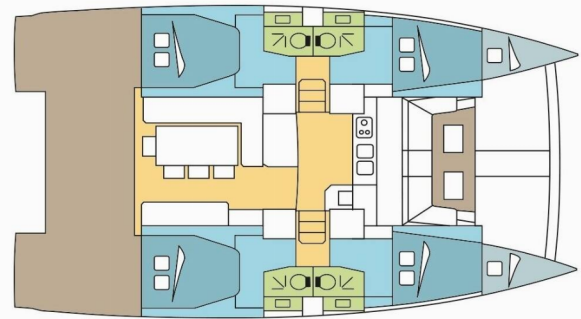

# BALI 4.1

NIELTHI

El Catamarán Bali 4.1 „NIELTHI“, construido en el año 2020, está amarrado en La Paz, Costa Baja Marina, - Mexico. El yate tiene 4 + 2 cabinas, puede alojar a 8 + 2 + 2 personas y tiene 4 baños/duchas.

## ESPECIFICACIONES DEL YATE

Base De Chárter

**La Paz, Costa Baja Marina, Mexico**

Yacht ID

**2892**

Marca

**Catana**

Nombre

**NIELTHI**

Año De Producción

**2020**

Longitud

**12.35 m**

Cabins

**4 + 2**

Camas

**8 + 2 + 2**

Máx. Pasajeros

**12**

Baño/Ducha

**4**