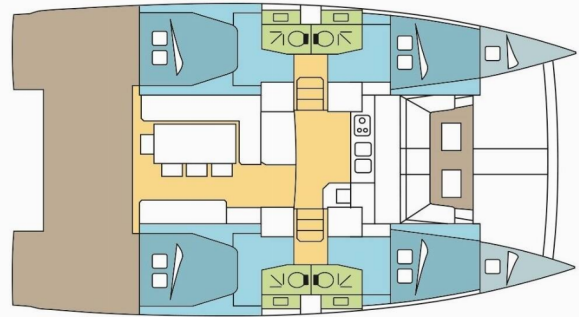

BALI 4.1

MELETH

El Catamarán Bali 4.1 „MELETH “, construido en el año 2020, está amarrado en Phuket, Yacht Heaven Marina, - Tailandia. El yate tiene 4 + 2 cabinas, puede alojar a 8 + 2 personas y tiene 4 baños/duchas.

ESPECIFICACIONES DEL YATE

Base De Chárter

Phuket, Yacht Heaven Marina, Tailandia

Yacht ID

2890

Marca

Catana

Nombre

MELETH

Año De Producción

2020

Longitud

12.35 m

Cabins

4 + 2

Camas