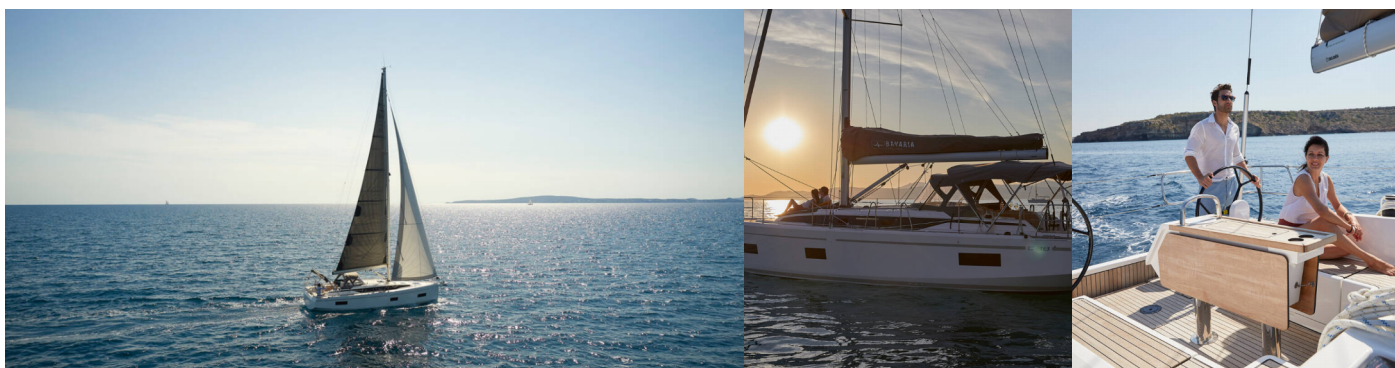

PRICE / WEEKS

25.04. - 02.05.2026 1.053 € ~~1.490 €~~	02.05. - 09.05.2026 Reservado	09.05. - 16.05.2026 Reservado	16.05. - 23.05.2026 Reservado
23.05. - 06.06.2026 Reservado	06.06. - 13.06.2026 Reservado	13.06. - 20.06.2026 Reservado	20.06. - 27.06.2026 Reservado
27.06. - 04.07.2026 2.242 € ~~2.950 €~~	04.07. - 18.07.2026 Reservado	18.07. - 25.07.2026 Reservado	25.07. - 01.08.2026 Reservado
01.08. - 08.08.2026 2.523 € ~~3.320 €~~	08.08. - 15.08.2026 En opción	15.08. - 29.08.2026 Reservado	29.08. - 05.09.2026 Reservado
05.09. - 12.09.2026 Reservado	12.09. - 19.09.2026 Reservado	19.09. - 26.09.2026 Reservado	26.09. - 03.10.2026 Reservado
03.10. - 10.10.2026 Reservado	10.10. - 17.10.2026 1.087 € ~~1.430 €~~	17.10. - 24.10.2026 Reservado	24.10. - 31.10.2026 936 € ~~1.170 €~~

WEB

najachty.pl

TELÉFONO

+48 882 071 532

CORREO ELECTRÓNICO

biuro@najachty.pl

NAJACHTY

ul. Pi. Świętej Małgorzaty 1-2/42B, 58-100, Świdnica, Polonia