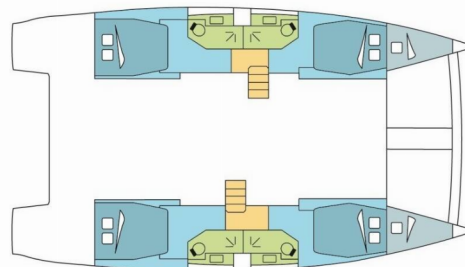

BALI 4.5

NERDANEL

El Catamarán Bali 4.5 „NERDANEL “, construido en el año 2020, está amarrado en Praslin, - Seychelles. El yate tiene 4 + 2 cabinas, puede alojar a 8 + 2 + 2 personas y tiene 4 baños/duchas.

NERDANEL

Año De Producción

2020

Longitud

13.60 m

Cabins

4 + 2

Camas