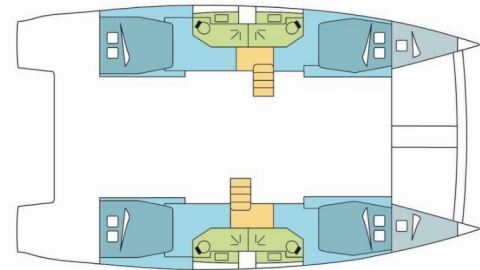

BALI 4.5

NERDANEL

El Catamarán Bali 4.5 „NERDANEL “, construido en el año 2020, está amarrado en Praslin, - Seychelles. El yate tiene 4 + 2 cabinas, puede alojar a 8 + 2 + 2 personas y tiene 4 baños/duchas.

NERDANEL

Año De Producción

2020

Longitud

13.60 m

Cabins

4 + 2

Camas

8 + 2 + 2

Máx. Pasajeros

10

Baño/Ducha

4

EQUIPAMIENTO ESTÁNDAR DEL YATE

Cocina	Congelador, Estufa, Horno, Maquina de hielo, Refrigerador (615 l with ice maker), Utensilios de cocina (equipo de galera, cubiertos)
Comodidad	Cojines de bañera (+ cushions on the flybridge and sunbathing deck)
Cubierta	Bañera / popa, ducha exterior (with hot/cold water), Bimini top, Bote, Escalera de baño, Flybridge, Mesa de la bañera, Molinete de ancla eléctrico, Motor fueraborda, Pescante
Electricidad del yate	Aire acondicionado (in cabins), Bomba de WC (electric), Enchufe 220V, 12 V, Generador (11 kw 50 Hz), Inversor (12v/220v), Paneles solares (100 W), Potabilizadora - desalinizadora (105 L/H 12 V)
Entretenimiento	Radio fusión (with bluetooth)
Interior	Mesa convertible en salon, Ventiladores electricos en cabañas
Navegación	Instrumentos de viento / velocidad / profundidad, Piloto automático, Plotter GPS (In cockpit)
Seguridad	Radio VHF
Velas	Cabrestante eléctrico (for mainsail), Lazy bag, Lazy jacks