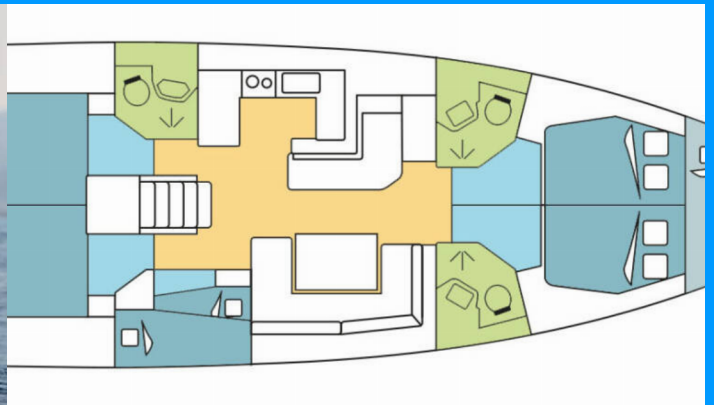

OCEANIS 51.1

AMPHITRITE

El Velero Oceanis 51.1 „AMPHITRITE “, construido en el año 2020, está amarrado en Lefkas, D-Marin, Lefkas - Grecia. El yate tiene 5 + 1 cabinas, puede alojar a 10 + 2 + 1 personas y tiene 3 + 1 baños/duchas.

ESPECIFICACIONES DEL YATE

Base De Chárter

Lefkas, D-Marin, Grecia

Yacht ID

2852

Marca

Bénéteau

Nombre

AMPHITRITE

Año De Producción

2020

Longitud

15.94 m

Cabins

5 + 1

Camas

10 + 2 + 1

Máx. Pasajeros

12

Baño/Ducha

3 + 1

EQUIPAMIENTO ESTÁNDAR DEL YATE

Cocina	Estufa, Horno, Refrigerador
Comodidad	Cojines de bañera
Cubierta	Bañera / popa, ducha exterior, Bimini top, Bote, Escalera de baño, Mesa de la bañera, Molinete de ancla electrico, Motor fueraborda, Pasarela (inox), Sprayhood
Electricidad del yate	Aire acondicionado, Generador (9 KVA 230 V 50 HZ), Inversor (12v/220v), Paneles solares, Potabilizadora - desalinizadora (60 L / H)
Entretenimiento	Altavoces externos, Radio fusión
Interior	Mesa convertible en salon, Ventiladores electricos en cabañas
Navegación	GPS plotter plotter - cabina, Hélice de proa, Instrumento de viento / anemómetro, Piloto automático, Sonda de profundidad, Velocímetro (registro de velocidad)
Seguridad	Radio VHF
Velas	Lazy bag, Lazy jacks