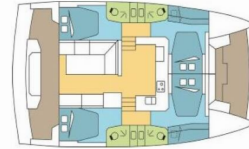

BALI CATSPACE

L'ILOT

El Catamarán Bali Catspace „L'ILOT “, construido en el año 2020, está amarrado en Palma de Mallorca, Marina Naviera Balear, - España. El yate tiene 4 cabinas, puede alojar a 8 personas y tiene 4 baños/duchas.

L'ILOT

Año De Producción

2020

Longitud

12.31 m

Cabins

4

Camas

8

Máx. Pasajeros

10

Baño/Ducha

4

EQUIPAMIENTO ESTÁNDAR DEL YATE

Cocina	Agua caliente, Congelador (part of fridge), Refrigerador (265 L)
Comodidad	Cojines de bañera (+ lounge cushions)
Cubierta	Bañera / popa, ducha exterior, Bimini top, Bote, Escalera de baño, Flybridge, Mesa de la bañera (+ 2 in forward cockpit), Molinete de ancla electrico, Parrilla (barbacoa), Pescante
Electricidad del yate	Convertidor 220V / 12V (1600W), Enchufes 12V, Inversor, Paneles solares (x 100W), Potabilizadora - desalinizadora (65 L/H 12 v)
Entretenimiento	Altavoces externos, Radio fusión (+ bluetooth)
Interior	Ventiladores electricos en cabañas, WC electrico
Navegación	Instrumento de viento / anemómetro, Piloto automático, Plotter GPS (cockpit), Sonda de profundidad, Velocímetro (registro de velocidad)
Seguridad	Radio VHF
Velas	Cabrestante eléctrico, Lazy bag, Lazy jacks