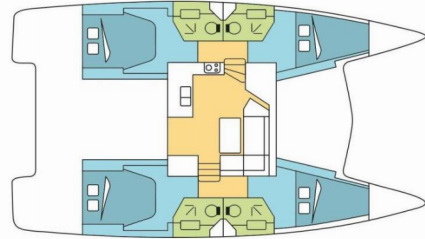

FONTAINE PAJOT ISLA 40

SEA BREEZE

El Catamarán Fountaine Pajot Isla 40 „SEA BREEZE “, construido en el año 2022, está amarrado en Lefkas, D-Marin, Lefkas - Grecia. El yate tiene 4 cabinas, puede alojar a 8 + 2 personas y tiene 4 baños/duchas.

ESPECIFICACIONES DEL YATE

Base De Chárter

Lefkas, D-Marin, Grecia

Yacht ID

2837

Marca

Fountaine Pajot

Nombre

SEA BREEZE

Año De Producción

2022

Longitud

11.93 m

Cabins

4

Camas

8 + 2

Máx. Pasajeros

10

Baño/Ducha

4

EQUIPAMIENTO ESTÁNDAR DEL YATE

Cocina	Estufa (gas), Horno (gas), Refrigerador (130 L)
Comodidad	Cojines de bañera
Cubierta	Bimini top, Bote, Escalera de baño, Mesa de la bañera, Molinete de ancla electrico, Nevera de carlinga
Electricidad del yate	Bomba de WC (electric), Enchufes 12V, Inversor (12v/220v), Paneles solares (90/100 W), Potabilizadora - desalinizadora
Entretenimiento	Altavoces externos, Radio fusión (with bluetooth)
Interior	Mesa convertible en salon, Ventiladores electricos en cabañas
Navegación	Instrumento de viento / anemómetro, Lista de luces, Piloto automático, Plotter GPS (cockpit), Sonda de profundidad
Seguridad	Radio VHF
Velas	Cabrestante eléctrico, Lazy bag, Lazy jacks