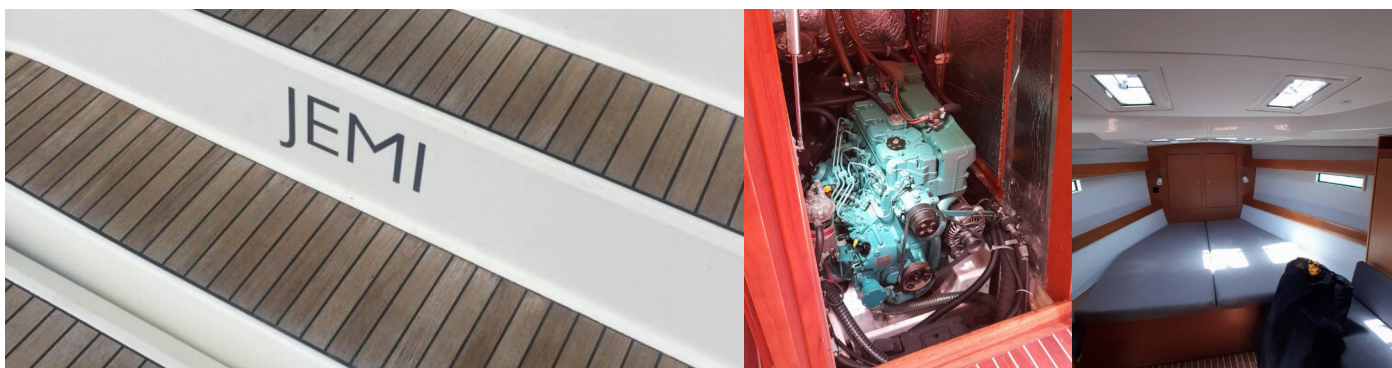

PRICE / WEEKS

25.04. - 02.05.2026 1.547 € ~~2.210 €~~	02.05. - 09.05.2026 Reservado	13.05. - 25.05.2026 Reservado	27.05. - 03.06.2026 Reservado
03.06. - 12.06.2026 Reservado	13.06. - 20.06.2026 Reservado	20.06. - 27.06.2026 Reservado	27.06. - 04.07.2026 Reservado
04.07. - 11.07.2026 2.708 € ~~3.610 €~~	11.07. - 25.07.2026 Reservado	25.07. - 01.08.2026 3.248 € ~~4.330 €~~	01.08. - 08.08.2026 Reservado
08.08. - 22.08.2026 Reservado	22.08. - 29.08.2026 3.528 € ~~4.410 €~~	29.08. - 05.09.2026 Reservado	05.09. - 12.09.2026 Reservado
12.09. - 19.09.2026 Reservado	19.09. - 26.09.2026 Reservado	26.09. - 03.10.2026 Reservado	03.10. - 17.10.2026 Reservado
17.10. - 24.10.2026 Reservado	24.10. - 31.10.2026 2.648 € ~~3.530 €~~	31.10. - 07.11.2026 2.648 € ~~3.530 €~~	

WEB

najachty.pl

TELÉFONO

+48 882 071 532

CORREO ELECTRÓNICO

biuro@najachty.pl

NAJACHTY

ul. Pi. Świętej Małgorzaty 1-2/42B, 58-100, Świdnica, Polonia