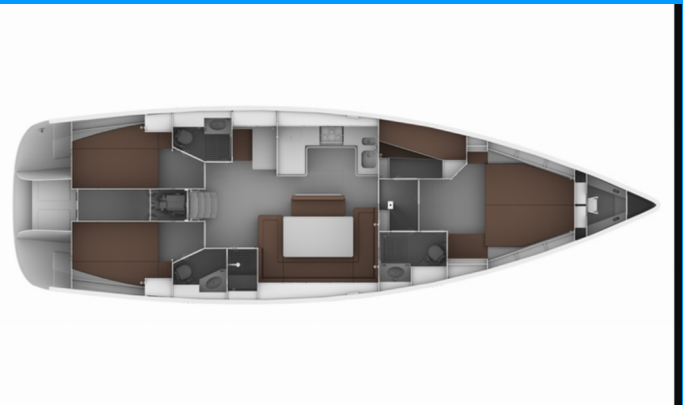

BAVARIA CRUISER 50

Jemi

El Velero Bavaria Cruiser 50 „Jemi“, construido en el año 2013, está amarrado en Rhodes Marina Nueva, - Grecia. El yate tiene 4 cabinas, puede alojar a 8 + 2 personas y tiene 3 baños/duchas.

Jemi

Año De Producción

2013

Longitud

15.57 m

Cabins

4

Camas

8 + 2

Baño/Ducha

3

EQUIPAMIENTO ESTÁNDAR DEL YATE

Cocina	Horno, Lavabo, Refrigerador
Comodidad	Almohadas, Cojines de bañera, Mantas, Toallas
Cubierta	Bimini top, Bote, Sprayhood
Electricidad del yate	Inversor, Paneles solares
Entretenimiento	Altavoces externos, Reproductor de CD y radio
Interior	Ventiladores electricos en cabañas
Navegación	Hélice de proa, Piloto automático, Plotter GPS