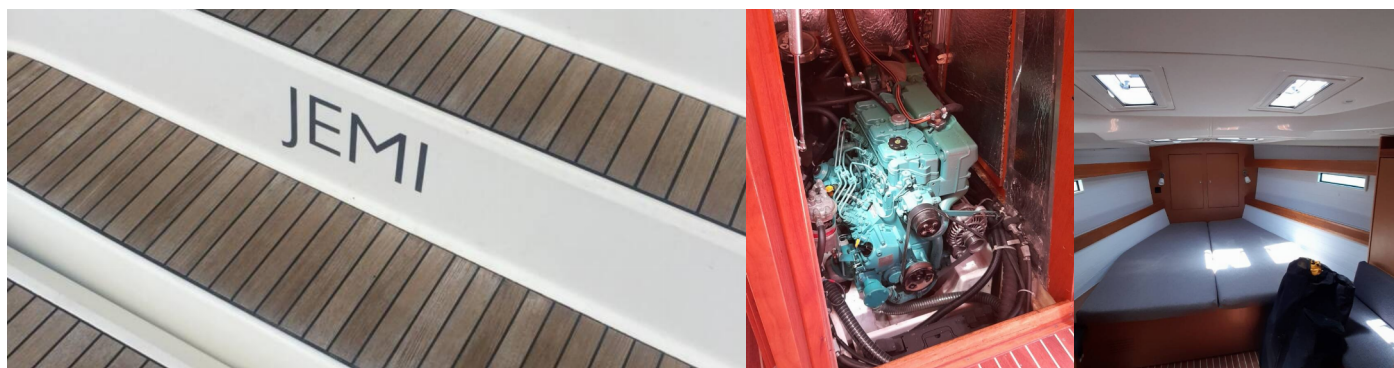

PRICE / WEEKS

07.11. - 14.11.2026

2.648 € ~~3.530 €~~

14.11. - 21.11.2026

2.648 € ~~3.530 €~~

21.11. - 28.11.2026

2.648 € ~~3.530 €~~

28.11. - 05.12.2026

2.648 € ~~3.530 €~~

05.12. - 12.12.2026

2.824 € ~~3.530 €~~

12.12. - 19.12.2026

2.824 € ~~3.530 €~~

19.12. - 26.12.2026

2.824 € ~~3.530 €~~

WEB

najachty.pl

TELÉFONO

+48 882 071 532

CORREO ELECTRÓNICO

biuro@najachty.pl

NAJACHTY

ul. Pi. Świętej Małgorzaty 1-2/42B, 58-100, Świdnica, Polonia