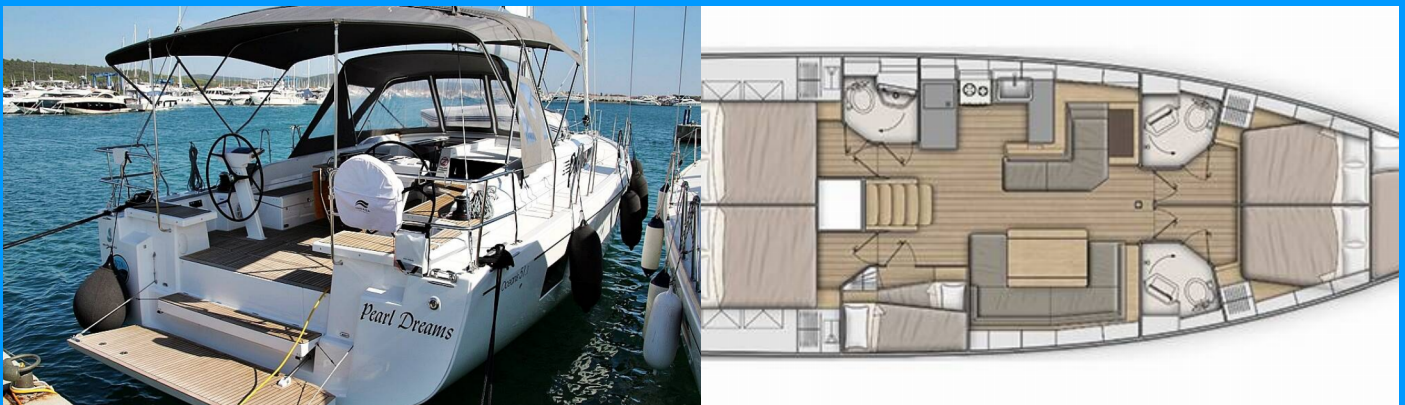

OCEANIS 51.1

Pearl Dreams

El Velero Oceanis 51.1 „Pearl Dreams“, construido en el año 2020, está amarrado en Sukosan, D-Marin Dalmacija Marina, - Croacia. El yate tiene 5 + 1 cabinas, puede alojar a 10 + 2 personas y tiene 3 baños/duchas.

ESPECIFICACIONES DEL YATE

Base De Chárter

**Sukosan, D-Marin Dalmacija Marina,
Croacia**

Yacht ID

2809

Marca

Bénéteau

Nombre

Pearl Dreams

Año De Producción

2020

Longitud

15.94 m

Cabins

5 + 1

Camas

Entretenimiento

Radio CD reproductor de mp3, TV

Interior

Mesa de salón abatible (Double bed)

Navegación

GPS plotter plotter - cabina, Hélice de proa, Instrumento de viento / anemómetro, Piloto automático

Seguridad