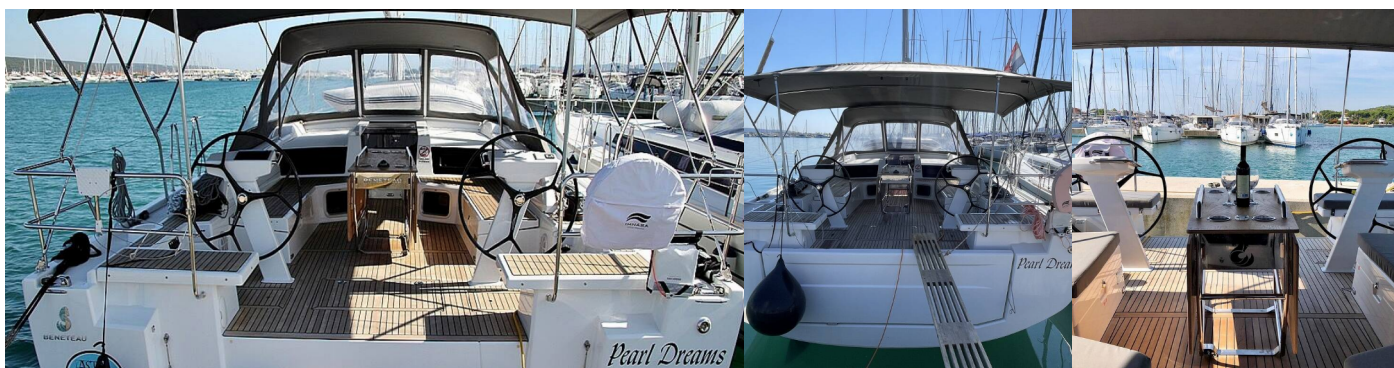

PRICE / WEEKS

07.11. - 14.11.2026

2.295 € ~~3.000 €~~

14.11. - 21.11.2026

2.295 € ~~3.000 €~~

21.11. - 28.11.2026

2.295 € ~~3.000 €~~

28.11. - 05.12.2026

2.295 € ~~3.000 €~~

05.12. - 12.12.2026

2.295 € ~~3.000 €~~

12.12. - 19.12.2026

2.295 € ~~3.000 €~~

19.12. - 26.12.2026

2.295 € ~~3.000 €~~

WEB

najachty.pl

TELÉFONO

+48 882 071 532

CORREO ELECTRÓNICO

biuro@najachty.pl

NAJACHTY

ul. Pi. Świętej Małgorzaty 1-2/42B, 58-100, Świdnica, Polonia