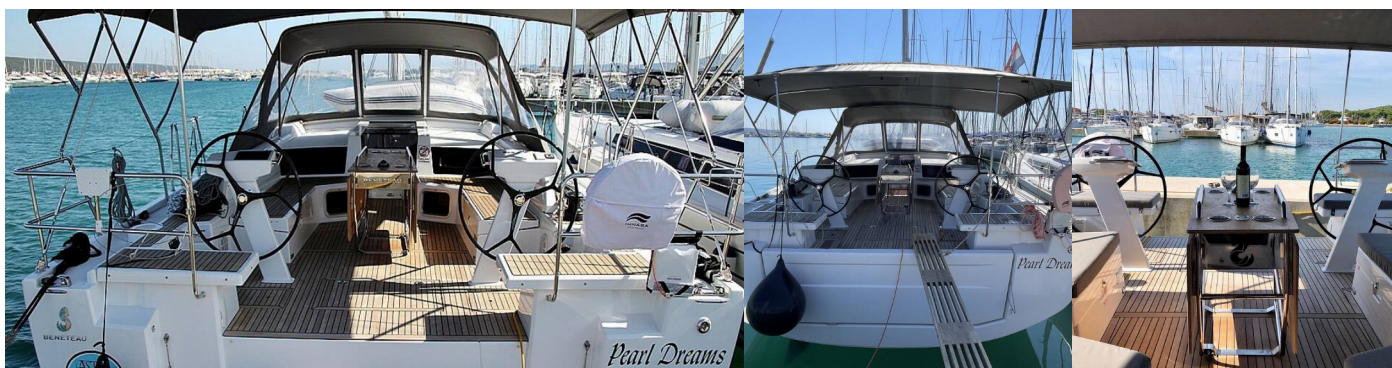

PRICE / WEEKS

24.04. - 28.04.2026 Reservado	02.05. - 09.05.2026 2.834 € ~~3.510 €~~	09.05. - 16.05.2026 2.834 € ~~3.510 €~~	16.05. - 23.05.2026 3.133 € ~~3.880 €~~
23.05. - 30.05.2026 Reservado	30.05. - 06.06.2026 Reservado	06.06. - 13.06.2026 Reservado	13.06. - 20.06.2026 Reservado
20.06. - 27.06.2026 Reservado	27.06. - 04.07.2026 Reservado	04.07. - 11.07.2026 Reservado	11.07. - 18.07.2026 Reservado
18.07. - 25.07.2026 4.845 € ~~6.000 €~~	25.07. - 01.08.2026 5.007 € ~~6.200 €~~	01.08. - 08.08.2026 En opción	08.08. - 15.08.2026 5.418 € ~~6.710 €~~
15.08. - 22.08.2026 Reservado	22.08. - 29.08.2026 5.249 € ~~6.500 €~~	29.08. - 05.09.2026 5.168 € ~~6.400 €~~	05.09. - 12.09.2026 4.858 € ~~6.350 €~~
12.09. - 19.09.2026 4.590 € ~~6.000 €~~	19.09. - 26.09.2026 3.825 € ~~5.000 €~~	26.09. - 03.10.2026 Reservado	03.10. - 10.10.2026 2.525 € ~~3.300 €~~
10.10. - 17.10.2026 2.410 € ~~3.150 €~~	17.10. - 24.10.2026 2.295 € ~~3.000 €~~	24.10. - 31.10.2026 2.295 € ~~3.000 €~~	31.10. - 07.11.2026 2.295 € ~~3.000 €~~

WEB

najachty.pl

TELÉFONO

+48 882 071 532

CORREO ELECTRÓNICO

biuro@najachty.pl

NAJACHTY

ul. Pi. Świętej Małgorzaty 1-2/42B, 58-100, Świdnica, Polonia