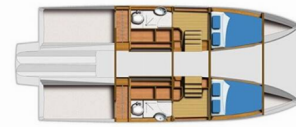

AQUILA 36

CARANTHIR

El Catamarán a motor Aquila 36 „CARANTHIR “, construido en el año 2020, está amarrado en Le Marin, - Caribe. El yate tiene 2 cabinas, puede alojar a 4 personas y tiene 2 baños/duchas.