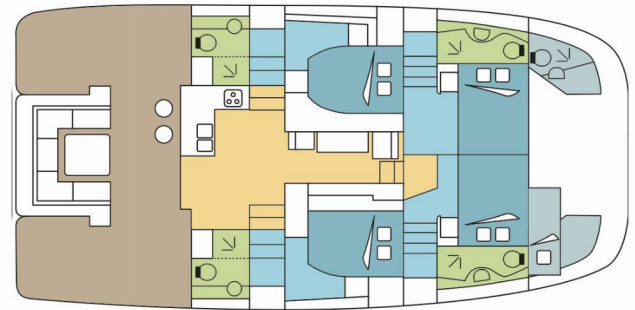

AQUILA 44

ENELYNE

El Catamarán a motor Aquila 44 „ENELYNE “, construido en el año 2019, está amarrado en Le Marin, - Caribe. El yate tiene 4 + 1 cabinas, puede alojar a 8 + 1 personas y tiene 4 + 1 baños/duchas.

ENELYNE

Año De Producción

2019

Longitud

13.44 m

Cabins

4 + 1

Camas