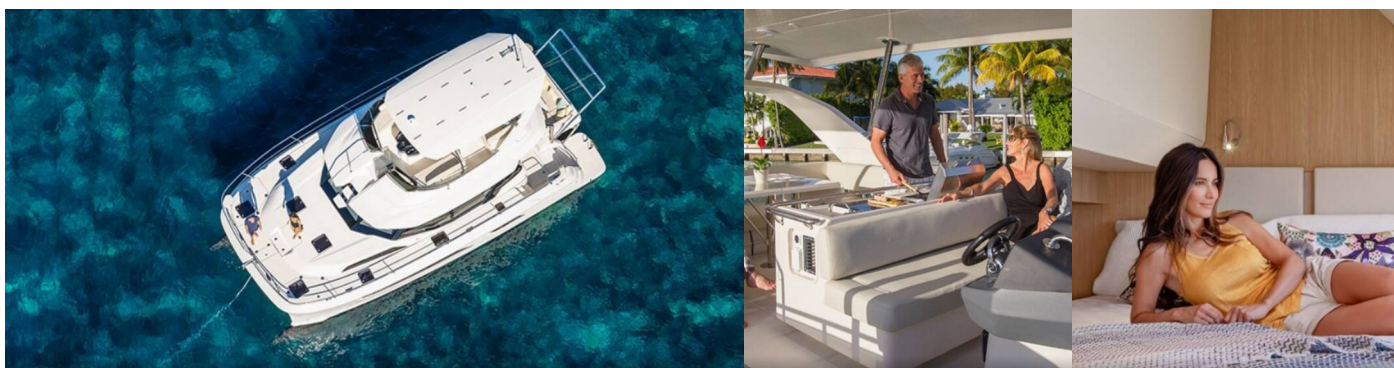

PRICE / WEEKS

19.12. - 26.12.2026

6.696 € ~~7.440 €~~

WEB

najachty.pl

TELÉFONO

+48 882 071 532

CORREO ELECTRÓNICO

biuro@najachty.pl

NAJACHTY

ul. Pi. Świętej Małgorzaty 1-2/42B, 58-100, Świdnica, Polonia