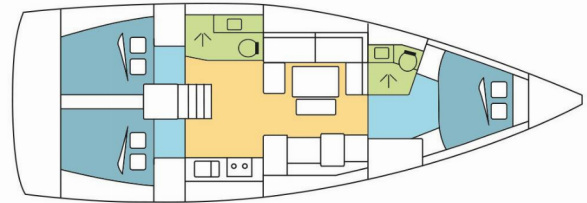

# DUFOUR 412 GL

ASTRAGALE

El Velero Dufour 412 GL „ASTRAGALE “, construido en el año 2020, está amarrado en Lidingö-Göshaga, - SueciaEl yate tiene 3 cabinas, puede alojar a 6 + 2 personas y tiene 2 baños/duchas.

**ASTRAGALE**

Año De Producción

**2020**

Longitud

**12.70 m**

Cabins

**3**

Camas